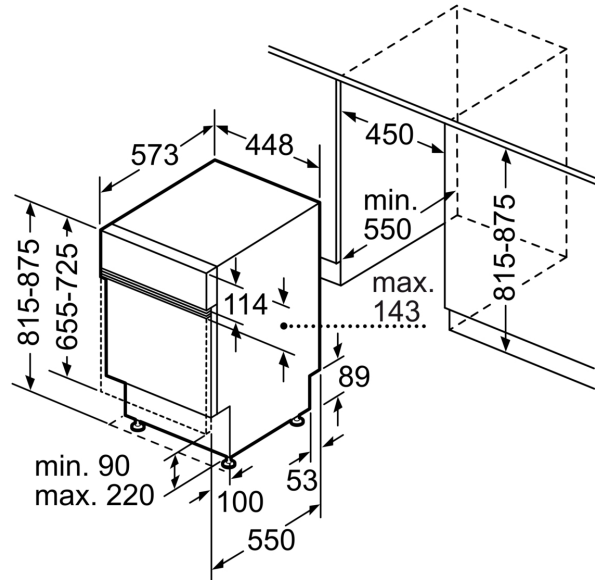

Energieeffizienzklasse: .....	E
Energieverbrauch des Eco 50°C Programm pro 100 Betriebszyklen:	76 kWh
Anzahl Maßgedecke: .....	10
Wasserverbrauch: .....	8.9 l
Programmdauer: .....	3:40 h
Geräuschwert: .....	46 dB(A) re 1pW
Geräusch-Effizienzklasse: .....	C
Bauform: .....	Einbau
Höhe der Arbeitsplatte: .....	0 mm
Abmessungen des Gerätes (H x B x T): .....	815 x 448 x 573 mm
Nischenmaße für Installation (H x B x T): .....	815-875 x 450 x 550 mm
Tiefe bei geöffneter Tür (90°): .....	1150 mm
Höhenverstellbare Füße: .....	Ja - alle von vorne
Höhenverstellung max.: .....	60 mm
Verstellbarer Sockel: .....	Horizontal und Vertikal
Nettogewicht: .....	27.7 kg
Bruttogewicht: .....	29.5 kg
Anschlusswert: .....	2400 W
Absicherung: .....	10 A
Spannung: .....	220-240 V
Frequenz: .....	50; 60 Hz
Reparaturindex: .....	8.9
Länge Anschlusskabel: .....	175.0 cm
Steckerart: .....	Schuko-/Gardy mit Erdung
Länge Zulaufschlauch: .....	165 cm
Länge Ablaufschlauch: .....	205 cm
EAN-Nummer: .....	4242005415878
Gerätetyp: .....	Teilintegriert

#### Maße

- Gerätemaße (H x B x T): 81.5 cm x 44.8 cm x 57.3 cm

<sup>1</sup> auf einer Energieeffizienzklassen-Skala von A bis G

<sup>2</sup>Energieverbrauch kWh/100 Betriebszyklen (im Programm Eco 50 °C)

**Serie 2, Teilintegrierter  
Geschirrspüler, 45 cm, Gebürsteter  
Stahl  
SPI2HKS42E**

Maße in mm

⚡ Steckdose  
( ) Werte mit Verlängerungssatz

Maße in mm