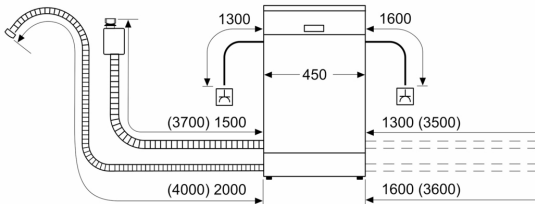

**Serie 2, Teilintegrierter
Geschirrspüler, 45 cm, Gebürsteter
Stahl
SPI2HKS42E**

Maße in mm

⚡ Steckdose
( ) Werte mit Verlängerungssatz