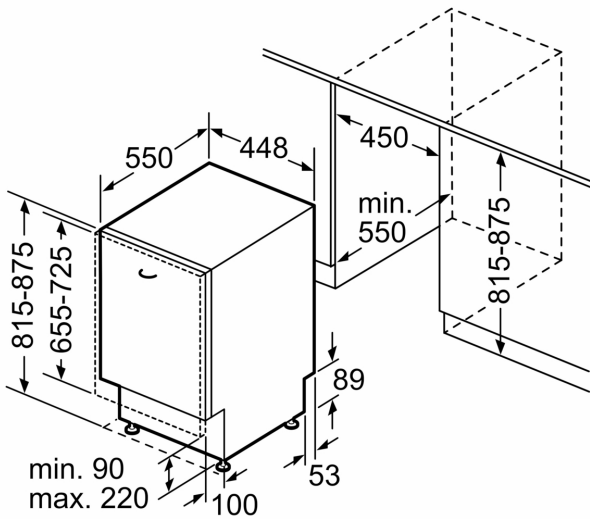

Energieeffizienzklasse: .....C  
 Energieverbrauch des Eco 50°C Programm pro 100 Betriebszyklen: 59 kWh  
 Anzahl Maßgedecke: ..... 10  
 Wasserverbrauch: ..... 8.9 l  
 Programmdauer: ..... 3:15 h  
 Geräuschwert: ..... 44 dB(A) re 1pW  
 Geräusch-Effizienzklasse: ..... B  
 Bauform: ..... Einbau  
 Höhe der Arbeitsplatte: ..... 0 mm  
 Abmessungen des Gerätes (H x B x T): ..... 815 x 448 x 550 mm  
 Nischenmaße für Installation (H x B x T): ..... 815-875 x 450 x 550 mm  
 Tiefe bei geöffneter Tür (90°): ..... 1150 mm  
 Höhenverstellbare Füße: ..... Ja - alle von vorne  
 Höhenverstellung max.: ..... 60 mm  
 Verstellbarer Sockel: ..... Horizontal und Vertikal  
 Nettogewicht: ..... 33.5 kg  
 Bruttogewicht: ..... 35.3 kg  
 Anschlusswert: ..... 2400 W  
 Absicherung: ..... 10 A  
 Spannung: ..... 220-240 V  
 Frequenz: ..... 50; 60 Hz  
 Länge Anschlusskabel: ..... 175.0 cm  
 Steckerart: ..... Schuko-/Gardy mit Erdung  
 Länge Zulaufschlauch: ..... 165 cm  
 Länge Ablaufschlauch: ..... 205 cm  
 EAN-Nummer: ..... 4242005402953  
 Gerätetyp: ..... Vollintegriert

#### Maße

- Gerätemaße (H x B x T): 81.5 cm x 44.8 cm x 55.0 cm

<sup>1</sup> auf einer Energieeffizienzklassen-Skala von A bis G

<sup>2</sup>Energieverbrauch kWh/100 Betriebszyklen (im Programm Eco 50 °C)

**Serie 6, Vollintegrierter  
Geschirrspüler, 45 cm  
SPD6EM801E**

Maße in mm