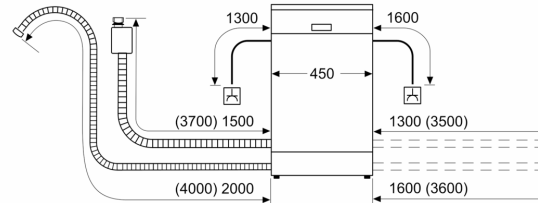

**Serie 6, Vollintegrierter
Geschirrspüler, 45 cm
SPD6EM800E**

Maße in mm

Maße in mm

- ⌘ Steckdose
- ( ) Werte mit Verlängerungssatz