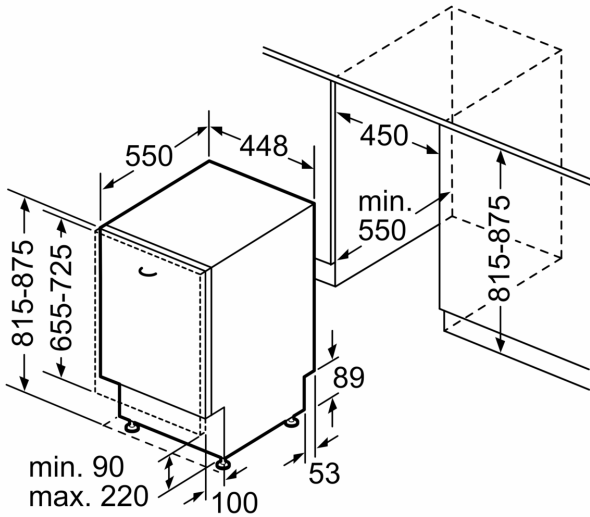

### Technische Daten

Energieeffizienzklasse:	..... D
Energieverbrauch des eco-Programms pro 100 Betriebszyklen:	..... 67 kWh
Höchste Anzahl von Maßgedecken:	..... 10
Wasserverbrauch in Litern im eco-Programm pro Betriebszyklus:	..... 9.5 l
Programmdauer:	..... 3:30 h
Luftschallemissionen:	..... 44 dB(A) re 1 pW
Luftschallemissionsklasse:	..... B
Bauform:	..... Einbau
Höhe der Arbeitsplatte:	..... 0 mm
Abmessungen des Gerätes:	..... 815 x 448 x 550 mm
Min. Nischenmaße für Installation (H x B x T):	..... 815-875 x 450 x 550 mm
Tiefe bei geöffneter Tür (90°):	..... 1150 mm
Höhenverstellbare Füße:	..... Ja - alle von vorne
Höhenverstellung max.:	..... 60 mm
Verstellbarer Sockel:	..... Horizontal und Vertikal
Nettogewicht:	..... 33.2 kg
Bruttogewicht:	..... 34.9 kg
Anschlusswert:	..... 2400 W
Absicherung:	..... 10 A
Spannung:	..... 220-240 V
Frequenz:	..... 50; 60 Hz
Länge Anschlusskabel:	..... 175.0 cm
Steckerart:	..... Schuko-/Gardy.m.Erdung
Länge Zulaufschlauch:	..... 165 cm
Länge Ablaufschlauch:	..... 205 cm
EAN-Nummer:	..... 4242005213474
Gerätetyp:	..... Einbau / Vollintegrierbar

### Korbsystem

- Besteckschublade 2.1
- Höhenverstellbarer Oberkorb mit Rackmatic (3-stufig)
- Reibungsarme Rollen im Unterkorb und der 3. Beladungsebene
- Korbstopper (Rack Stopper) gegen ein Überrollen des Unterkorbes
- Umklappbare Stachelreihen im Oberkorb (3x)
- Umklappbare Stachelreihen im Unterkorb (4x)
- Gläseranlagebügel im Unterkorb

### Sicherheit

- AquaStop mit lebenslanger Garantie
- Glasschutz-Technik
- Inkl. Dampfschutz-Blech
- Gerätemaße (H x B x T): 81.5 cm x 44.8 cm x 55.0 cm

**Serie 6, Vollintegrierter  
Geschirrspüler, 45 cm  
SPD6EM800E**