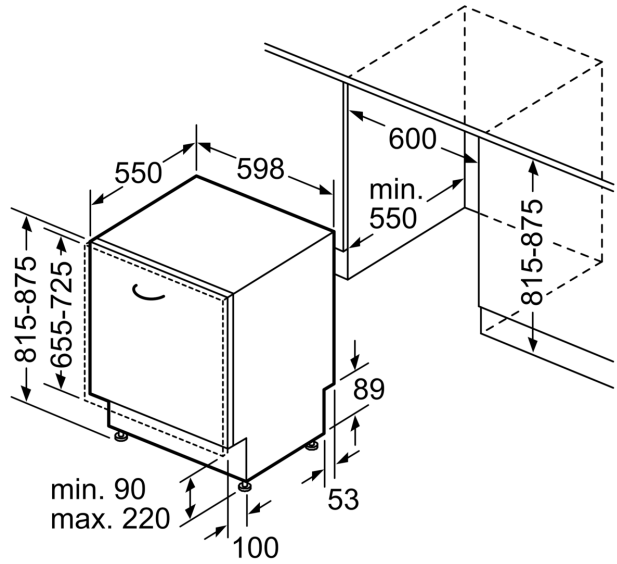

- Inkl. Dampfschutz-Blech
- Gerätemaße (H x B x T): 81.5 cm x 59.8 cm x 55.0 cm

<sup>1</sup> auf einer Energieeffizienzklassen-Skala von A bis G

<sup>2</sup>Energieverbrauch kWh/100 Betriebszyklen (im Programm Eco 50 °C)

### Technische Informationen

**Serie 8, Vollintegrierter  
Geschirrspüler, 60 cm  
SMV8YCX03E**

Maße in mm

⚡ Steckdose  
( ) Werte mit Verlängerungssatz

Maße in mm