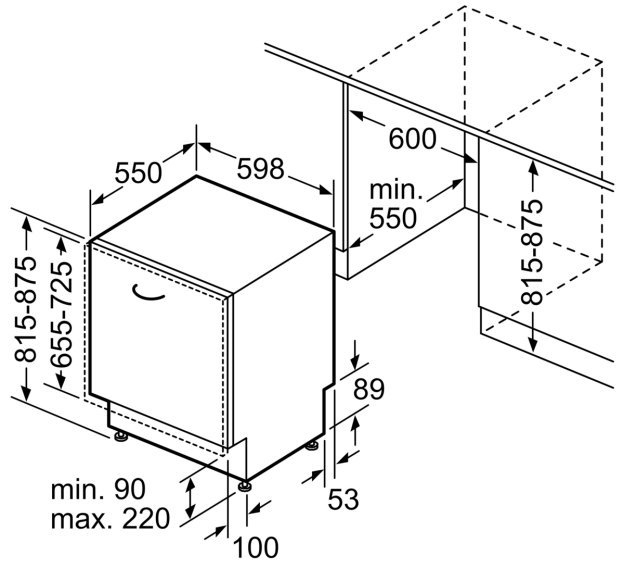

Technische Daten

Energieeffizienzklasse ¹ : C
Energieverbrauch des Eco 50°C Programm pro 100 Betriebszyklen:	75 kWh/100 Zyklen
Anzahl Maßgedecke: 14
Wasserverbrauch: 9.5 l
Programmdauer: 3:55 h
Geräuschwert: 44 dB(A) re 1pW
Geräusch-Effizienzklasse: B
Bauform: Einbau
Höhe der Arbeitsplatte: 0 mm
Abmessungen des Gerätes (H x B x T): 815 x 598 x 550 mm
Nischenmaße für Installation (H x B x T): 815-875 x 600 x 550 mm
Tiefe bei geöffneter Tür (90°): 1150 mm
Höhenverstellbare Füße: Ja - alle von vorne
Höhenverstellung max.: 60 mm
Verstellbarer Sockel: Horizontal und Vertikal
Nettogewicht: 46.4 kg
Bruttogewicht: 48.5 kg
Anschlusswert: 2400 W
Absicherung: 10 A
Spannung: 220-240 V
Frequenz: 50; 60 Hz
Reparaturindex: 9.0
Länge Anschlusskabel: 175 cm
Steckerart: Schuko-/Gardy mit Erdung
Länge Zulaufschlauch: 165 cm
Länge Ablaufschlauch: 190 cm
EAN-Nummer: 4242005183982
Gerätetyp: Vollintegriert

Anzeige und Bedienung

- Home Connect
- Bedienung von oben
- Klartext-Beschriftung (englisch)
- InfoLight rot
- Elektronische Restzeit-Anzeige in Minuten
- Startzeitvorwahl: 1-24 Stunden

Sicherheit

- AquaStop mit lebenslanger Garantie
- Glasschutz-Technik
- Inkl. Dampfschutz-Blech
- Gerätemaße (H x B x T): 81.5 cm x 59.8 cm x 55.0 cm

**Serie 6, Vollintegrierter
Geschirrspüler, 60 cm
SMV6ZCX00E**

Maße in mm

⚡ Steckdose
() Werte mit Verlängerungssatz

Maße in mm