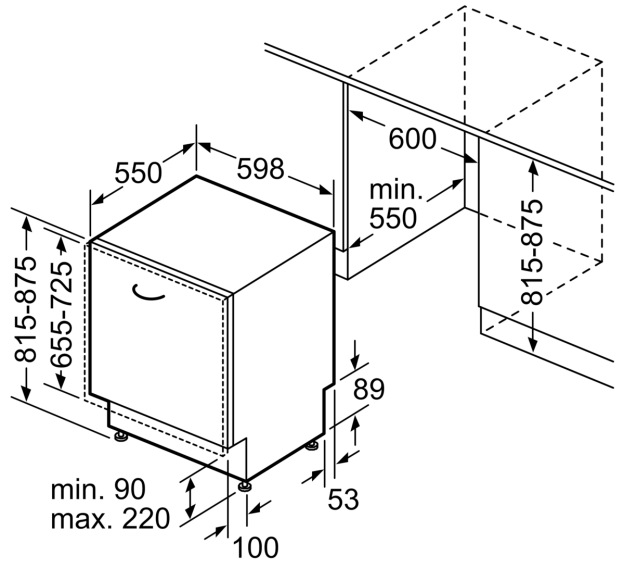

Technische Daten

Energieeffizienzklasse:C
Energieverbrauch des eco-Programms pro 100 Betriebszyklen: 74 kWh
Höchste Anzahl von Maßgedecken: 13
Wasserverbrauch in Litern im eco-Programm pro Betriebszyklus:	9.5 l
Programmdauer: 3:55 h
Luftschallemissionen:41 dB(A) re 1 pW
Luftschallemissionsklasse: B
Bauform: Einbau
Höhe der Arbeitsplatte: 0 mm
Abmessungen des Gerätes:815 x 598 x 550 mm
Min. Nischenmaße für Installation (H x B x T):	...815-875 x 600 x 550 mm
Tiefe bei geöffneter Tür (90°):1150 mm
Höhenverstellbare Füße: Ja - alle von vorne
Höhenverstellung max.: 60 mm
Verstellbarer Sockel:Horizontal und Vertikal
Nettogewicht:49.7 kg
Bruttogewicht:51.5 kg
Anschlusswert:2400 W
Absicherung: 10 A
Spannung: 220-240 V
Frequenz: 50; 60 Hz
Länge Anschlusskabel: 175.0 cm
Steckerart: Schuko-/Gardy.m.Erdung
Länge Zulaufschlauch: 165 cm
Länge Ablaufschlauch: 190 cm
EAN-Nummer: 4242005310463
Gerätetyp: Einbau / Vollintegrierbar

Maße

- Gerätemaße (H x B x T): 81.5 cm x 59.8 cm x 55.0 cm

¹ auf einer Energieeffizienzklassen-Skala von A bis G

²Energieverbrauch kWh/100 Betriebszyklen (im Programm Eco 50 °C)

³ Wasserverbrauch in Liter pro Betriebszyklus (im Programm Eco 50 °C)

⁴ Programmdauer im Programm Eco 50 °C

* Garantiebedingungen finden Sie unter <https://www.bosch-home.com/de/>

**Serie 6, Vollintegrierter
Geschirrspüler, 60 cm
SMV6ZBX01D**

Maße in mm

⚡ Steckdose
() Werte mit Verlängerungssatz

Maße in mm