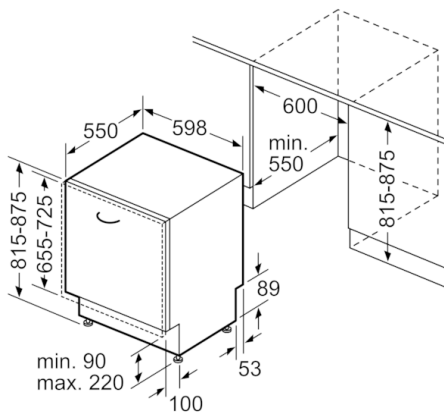

**Serie | 4, Vollintegrierter
Geschirrspüler, 60 cm
SMV4HVX31E**

A++

Technische Daten

Wasserverbrauch (l) :	9,5
Bauform :	Eingebaut
Höhe der Arbeitsplatte (mm) :	0
Abmessungen des Gerätes (mm) :	815 x 598 x 550
Nischenmaße (H x B x T) (mm) :	815-875 x 600 x 550
Tiefe Produkt bei geöffneter Tür (90°) (mm) :	1150
Höhenverstellbare Füße :	Ja - nur vorne
Höhenverstellung Füße maximal (mm) :	60
Verstellbarer Sockel :	Horizontal und Vertikal
Nettogewicht (kg) :	36,284
Bruttogewicht (kg) :	38,6
Absicherung (A) :	10
Spannung (V) :	220-240
Frequenz (Hz) :	50; 60
Länge Anschlusskabel (cm) :	175
Steckerart :	Schuko-/Gardy.m.Erdung
Länge Zulaufschlauch (cm) :	165
Länge Ablaufschlauch (cm) :	190
EAN-Nummer :	4242005196890
Anzahl Maßgedecke :	13
Energieeffizienzklasse (2010/30/EC) :	A++
Jährlicher Energieverbrauch (kWh/annum) - neu (2010/30/EC) :	262,00
Energieverbrauch (kWh) :	0,92
Leistungsaufnahme im unausgeschalteten Zustand (W) (2010/30/EC) :	0,50
Energieverbrauch im ausgeschalteten Modus (W) (2010/30/EC) :	0,50
Jährlicher Wasserverbrauch (l/annum) - neu (2010/30/EC) :	2660
Trocknungsklasse :	A
Vergleichsprogramm :	Eco
Programmdauer Vergleichsprogramm (min) :	225
Schallleistung (dB(A) re 1 pW) :	46
Art der Installation :	Vollintegrierbar

Anzeige und Bedienung

- Home Connect
- Bedienung von oben
- Klartext-Beschriftung (englisch)
- InfoLight rot
- Elektronische Restzeit-Anzeige in Minuten
- Startzeitvorwahl: 1-24 Stunden

Sicherheit

- AquaStop mit lebenslanger Garantie
- Glasschutz-Technik
- Inkl. Dampfschutz-Blech
- Gerätemaße (H x B x T): 81.5 cm x 59.8 cm x 55.0 cm

**Serie | 4, Vollintegrierter Geschirrspüler, 60
cm
SMV4HVX31E**

Maße in mm