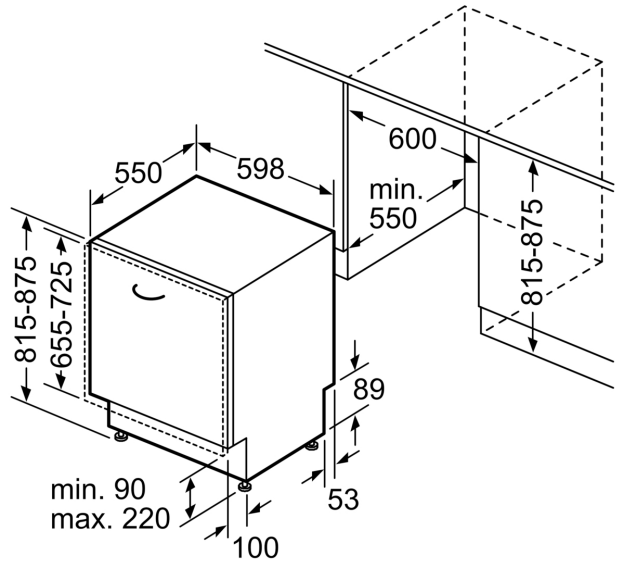

Energieeffizienzklasse:	D
Energieverbrauch des Eco 50°C Programm pro 100 Betriebszyklen:85 kWh	
Anzahl Maßgedecke:	14
Wasserverbrauch:	9.0 l
Programmdauer:	4:30 h
Geräuschwert:	46 dB(A) re 1pW
Geräusch-Effizienzklasse:	C
Bauform:	Einbau
Höhe der Arbeitsplatte:	0 mm
Abmessungen des Gerätes (H x B x T):	815 x 598 x 550 mm
Nischenmaße für Installation (H x B x T):	815-875 x 600 x 550 mm
Tiefe bei geöffneter Tür (90°):	1150 mm
Höhenverstellbare Füße:	Ja - alle von vorne
Höhenverstellung max.:	60 mm
Verstellbarer Sockel:	Horizontal und Vertikal
Nettogewicht:	34.5 kg
Bruttogewicht:	36.7 kg
Anschlusswert:	2400 W
Absicherung:	10 A
Spannung:	220-240 V
Frequenz:	50; 60 Hz
Reparaturindex:	9.1
Länge Anschlusskabel:	175.0 cm
Steckerart:	Schuko-/Gardy mit Erdung
Länge Zulaufschlauch:	165 cm
Länge Ablaufschlauch:	190 cm
EAN-Nummer:	4242005382330
Gerätetyp:	Vollintegriert

Sicherheit

- AquaStop mit lebenslanger Garantie
- Glasschutz-Technik
- Inkl. Dampfschutz-Blech

Technische Informationen

- Gerätemaße (H x B x T): 81.5 cm x 59.8 cm x 55.0 cm

¹ auf einer Energieeffizienzklassen-Skala von A bis G

**Serie 4, Vollintegrierter
Geschirrspüler, 60 cm
SMV4HVX00E**

Maße in mm

⚡ Steckdose
() Werte mit Verlängerungssatz

Maße in mm