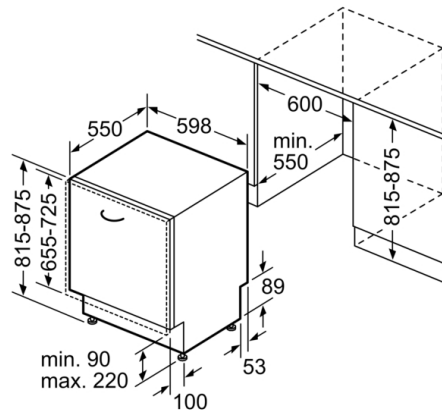

Technische Daten

Energieeffizienzklasse: E
Energieverbrauch des eco-Programms pro 100 Betriebszyklen:
92 kWh
Höchste Anzahl von Maßgedecken: 12
Wasserverbrauch in Litern im eco-Programm pro Betriebszyklus:
9,5 l
Programmdauer: 3:45 h
Luftschallemissionen: 46 dB(A) re 1 pW
Luftschallemissionsklasse: C
Bauform: Eingebaut
Höhe der Arbeitsplatte: 0 mm
Abmessungen des Gerätes: 815 x 598 x 550 mm
Min. Nischenmaße für Installation (H x B x T): 815-875 x 600 x
550 mm
Tiefe bei geöffneter Tür (90°): 1150 mm
Höhenverstellbare Füße: Ja - alle von vorne
Höhenverstellung max.: 60 mm
Verstellbarer Sockel: Horizontal und Vertikal
Nettogewicht: 36,1 kg
Bruttogewicht: 38,2 kg
Anschlusswert: 2400 W
Absicherung: 10 A
Spannung: 220-240 V
Frequenz: 50; 60 Hz
Reparaturindex: 8,9
Länge Anschlusskabel: 175 cm
Steckerart: Schuko-/Gardy.m.Erdung
Länge Zulaufschlauch: 165 cm
Länge Ablaufschlauch: 190 cm
EAN-Nummer: 4242005189533
Art der Installation: Vollintegrierbar

Anzeige und Bedienung

- Home Connect
- Bedienung von oben
- Klartext-Beschriftung (englisch)
- InfoLight rot
- Elektronische Restzeit-Anzeige in Minuten
- Startzeitvorwahl: 1-24 Stunden

Sicherheit

- AquaStop mit lebenslanger Garantie
- Glasschutz-Technik
- Inkl. Dampfschutz-Blech
- Gerätemaße (H x B x T): 81.5 cm x 59.8 cm x 55.0 cm

Serie 4, Vollintegrierter Geschirrspüler, 60 cm SMV4HTX31E

Maße in mm

▲ Steckdose
() Werte mit Verlängerungssatz

Maße in mm