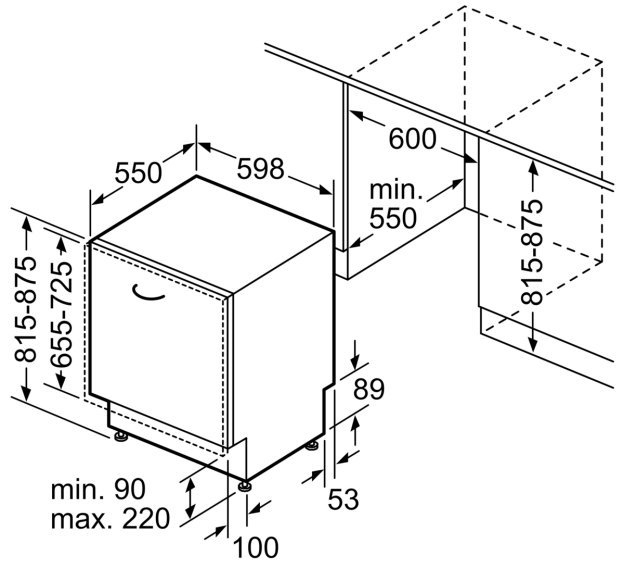

Energieeffizienzklasse:	D
Energieverbrauch des Eco 50°C Programm pro 100 Betriebszyklen:84 kWh	
Anzahl Maßgedecke:	13
Wasserverbrauch:	9.5 l
Programmdauer:	4:55 h
Geräuschwert:	44 dB(A) re 1pW
Geräusch-Effizienzklasse:	B
Bauform:	Einbau
Höhe der Arbeitsplatte:	0 mm
Abmessungen des Gerätes (H x B x T):	815 x 598 x 550 mm
Nischenmaße für Installation (H x B x T):	815-875 x 600 x 550 mm
Tiefe bei geöffneter Tür (90°):	1150 mm
Höhenverstellbare Füße:	Ja - alle von vorne
Höhenverstellung max.:	60 mm
Verstellbarer Sockel:	Horizontal und Vertikal
Nettogewicht:	36.4 kg
Bruttogewicht:	38.5 kg
Anschlusswert:	2400 W
Absicherung:	10 A
Spannung:	220-240 V
Frequenz:	50; 60 Hz
Länge Anschlusskabel:	175.0 cm
Steckerart:	Schuko-/Gardy mit Erdung
Länge Zulaufschlauch:	165 cm
Länge Ablaufschlauch:	190 cm
EAN-Nummer:	4242005173815
Gerätetyp:	Vollintegriert

- AquaStop: eine Bosch Garantie bei Wasserschäden – ein Geräteleben lang*
- Glasschutz-Technik
- Salzeinfüllhilfe (Trichter)
- Inkl. Dampfschutz für die Arbeitsplatte
- Geräte Maße (H x B x T): 81.5 cm x 59.8 cm x 55.0 cm

* Garantiebedingungen finden Sie unter <https://www.bosch-home.com/de/>

**Serie 4, Vollintegrierter
Geschirrspüler, 60 cm
SMV4HDX52E**

Maße in mm

⚡ Steckdose
() Werte mit Verlängerungssatz

Maße in mm