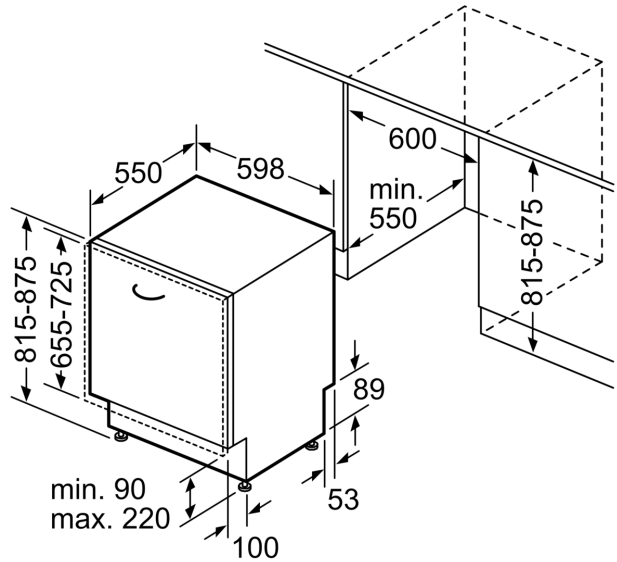

### Technische Daten

Energieeffizienzklasse:	..... D
Energieverbrauch des eco-Programms pro 100 Betriebszyklen:	..... 84 kWh
Höchste Anzahl von Maßgedecken:	..... 13
Wasserverbrauch in Litern im eco-Programm pro Betriebszyklus:	9.5 l
Programmdauer:	..... 4:55 h
Luftschallemissionen:	..... 44 dB(A) re 1 pW
Luftschallemissionsklasse:	..... B
Bauform:	..... Einbau
Höhe der Arbeitsplatte:	..... 0 mm
Abmessungen des Gerätes:	..... 815 x 598 x 550 mm
Min. Nischenmaße für Installation (H x B x T):	... 815-875 x 600 x 550 mm
Tiefe bei geöffneter Tür (90°):	..... 1150 mm
Höhenverstellbare Füße:	..... Ja - alle von vorne
Höhenverstellung max.:	..... 60 mm
Verstellbarer Sockel:	..... Horizontal und Vertikal
Nettogewicht:	..... 34.1 kg
Bruttogewicht:	..... 36.0 kg
Anschlusswert:	..... 2400 W
Absicherung:	..... 10 A
Spannung:	..... 220-240 V
Frequenz:	..... 50; 60 Hz
Länge Anschlusskabel:	..... 175.0 cm
Steckerart:	..... Schuko-/Gardy.m.Erdung
Länge Zulaufschlauch:	..... 165 cm
Länge Ablaufschlauch:	..... 190 cm
EAN-Nummer:	..... 4242005230099
Gerätetyp:	..... Einbau / Vollintegrierbar

#### Sicherheit

- AquaStop mit lebenslanger Garantie
- Glasschutz-Technik
- Inkl. Dampfschutz-Blech
- Gerätemaße (H x B x T): 81.5 cm x 59.8 cm x 55.0 cm

**Serie 4, Vollintegrierter  
Geschirrspüler, 60 cm  
SMV4HBX00D**

Maße in mm

⚡ Steckdose  
( ) Werte mit Verlängerungssatz

Maße in mm