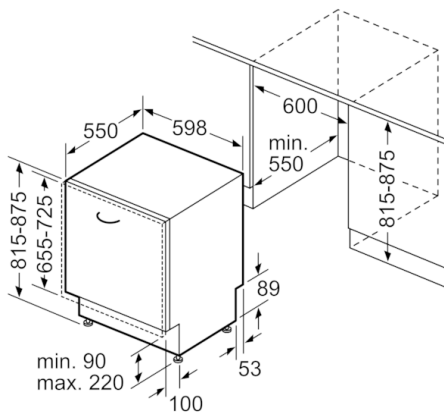

**Serie | 4, Vollintegrierter
Geschirrspüler, 60 cm
SMV4HAX48E**

A++

Technische Daten

Wasserverbrauch (l) :	9,5
Bauform :	Eingebaut
Höhe der Arbeitsplatte (mm) :	0
Abmessungen des Gerätes (mm) :	815 x 598 x 550
Nischenmaße (H x B x T) (mm) :	815-875 x 600 x 550
Tiefe Produkt bei geöffneter Tür (90°) (mm) :	1150
Höhenverstellbare Füße :	Ja - nur vorne
Höhenverstellung Füße maximal (mm) :	60
Verstellbarer Sockel :	Horizontal und Vertikal
Nettogewicht (kg) :	34,312
Bruttogewicht (kg) :	36,5
Absicherung (A) :	10
Spannung (V) :	220-240
Frequenz (Hz) :	50; 60
Länge Anschlusskabel (cm) :	175
Steckerart :	Schuko-/Gardy.m.Erdung
Länge Zulaufschlauch (cm) :	165
Länge Ablaufschlauch (cm) :	190
EAN-Nummer :	4242005189779
Anzahl Maßgedecke :	13
Energieeffizienzklasse (2010/30/EC) :	A++
Jährlicher Energieverbrauch (kWh/annum) - neu (2010/30/EC) :	262,00
Energieverbrauch (kWh) :	0,92
Leistungsaufnahme im unausgeschalteten Zustand (W) (2010/30/EC) :	0,50
Energieverbrauch im ausgeschalteten Modus (W) (2010/30/EC) :	0,50
Jährlicher Wasserverbrauch (l/annum) - neu (2010/30/EC) :	2660
Trocknungsklasse :	A
Vergleichsprogramm :	Eco
Programmdauer Vergleichsprogramm (min) :	295
Schallleistung (dB(A) re 1 pW) :	44
Art der Installation :	Vollintegrierbar

Anzeige und Bedienung

- Home Connect
- Bedienung von oben
- Klartext-Beschriftung (englisch)
- InfoLight rot
- Elektronische Restzeit-Anzeige in Minuten
- Startzeitvorwahl: 1-24 Stunden

Sicherheit

- AquaStop mit lebenslanger Garantie
- Glasschutz-Technik
- Inkl. Dampfschutz-Blech
- Gerätemaße (H x B x T): 81.5 cm x 59.8 cm x 55.0 cm

**Serie | 4, Vollintegrierter Geschirrspüler, 60
cm
SMV4HAX48E**

Maße in mm