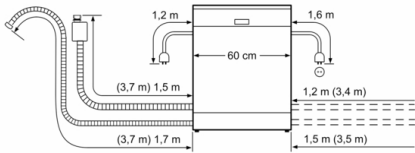

Korbssystem

- VarioFlex-Korbssystem
- Höhenverstellbarer Oberkorb mit Rackmatic (3-stufig)
- Vario-Besteckkorb im Unterkorb

Anzeige und Bedienung

- InfoLight
- Startzeitvorwahl: 1-24 Stunden
- Elektronische Restzeit-Anzeige in Minuten
- Elektronische Salz-Nachfüllanzeige
- Elektronische Klarspüler-Nachfüllanzeige
- Akustisches Signal am Programmende
- ServoSchloss

Sicherheit

- AquaStop mit lebenslanger Garantie

Technische Informationen

- Gerätemaße (H x B x T): 81.5 cm x 59.8 cm x 55.0 cm

Serie 4, Vollintegrierter Geschirrspüler, 60 cm
SMV46GX01E

() Werte mit Verlängerungssatz