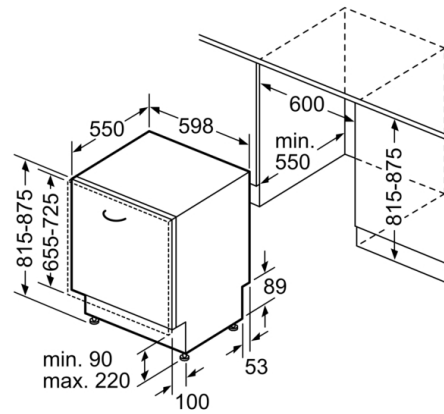

Sicherheit

- AquaStop mit lebenslanger Garantie

Technische Informationen

- Gerätemaße (H x B x T): 81.5 cm x 59.8 cm x 55.0 cm

Serie 4, Vollintegrierter Geschirrspüler, 60 cm
SMV46GX01E

() Werte mit Verlängerungssatz

Maße in mm