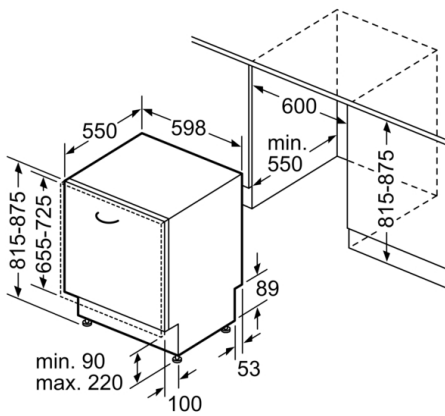

Technische Daten

Energieeffizienzklasse: E
 Energieverbrauch des eco-Programms pro 100 Betriebszyklen:
 94 kWh
 Höchste Anzahl von Maßgedecken: 13
 Wasserverbrauch in Litern im eco-Programm pro Betriebszyklus:
 9,5 l
 Programmdauer: 3:30 h
 Luftschallemissionen: 48 dB(A) re 1 pW
 Luftschallemissionsklasse: C
 Bauform: Eingebaut
 Höhe der Arbeitsplatte: 0 mm
 Abmessungen des Gerätes: 815 x 598 x 550 mm
 Nischenmaße (H x B x T): 815-875 x 600 x 550 mm
 Approbationszertifikate: CE, VDE
 Tiefe bei geöffneter Tür (90°): 1150 mm
 Höhenverstellbare Füße: Ja - alle von vorne
 Höhenverstellung max.: 60 mm
 Verstellbarer Sockel: Horizontal und Vertikal
 Nettogewicht: 34,4 kg
 Bruttogewicht: 36,9 kg
 Anschlusswert: 2400 W
 Absicherung: 10 A
 Spannung: 220-240 V
 Frequenz: 50; 60 Hz
 Länge Anschlusskabel: 175 cm
 Steckerart: Schuko-/Gardy.m.Erdung
 Länge Zulaufschlauch: 165 cm
 Länge Ablaufschlauch: 190 cm
 EAN-Nummer: 4242002965246
 Art der Installation: Vollintegrierbar

Korbssystem

- Vario-Korbssystem
- VarioSchublade
- Höhenverstellbarer Oberkorb mit Rackmatic (3-stufig)

Anzeige und Bedienung

- InfoLight
- Startzeitvorwahl: 1-24 Stunden
- Elektronische Restzeit-Anzeige in Minuten
- Elektronische Salz-Nachfüllanzeige
- Elektronische Klarspüler-Nachfüllanzeige
- Akustisches Signal am Programmende
- ServoSchloss

Sicherheit

- AquaStop mit lebenslanger Garantie

Technische Informationen

- Gerätemaße (H x B x T): 81.5 cm x 59.8 cm x 55.0 cm

Serie | 4, Vollintegrierter Geschirrspüler, 60 cm
SMV45EX00E

Maße in mm