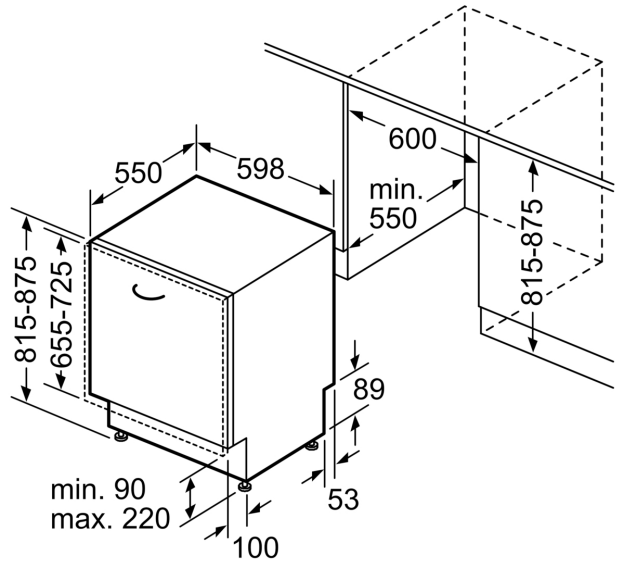

Technische Daten

Energieeffizienzklasse ¹ : E
Energieverbrauch des Eco 50°C Programm pro 100 Betriebszyklen:	92 kWh/100 Zyklen
Anzahl Maßgedecke: 12
Wasserverbrauch: 10.0 l
Programmdauer: 3:30 h
Geräuschwert: 48 dB(A) re 1pW
Geräusch-Effizienzklasse: C
Bauform: Einbau
Höhe der Arbeitsplatte: 0 mm
Nischenmaße für Installation (H x B x T): 815-875 x 600 x 550 mm
Tiefe bei geöffneter Tür (90°): 1150 mm
Höhenverstellbare Füße: Ja - alle von vorne
Höhenverstellung max.: 60 mm
Verstellbarer Sockel: Horizontal und Vertikal
Nettogewicht: 33.0 kg
Bruttogewicht: 34.9 kg
Anschlusswert: 2400 W
Absicherung: 10 A
Spannung: 220-240 V
Frequenz: 60; 50 Hz
Max. mögliche Wasserhärte: 35°DH
Reparaturindex: 7.8
Länge Anschlusskabel: 175 cm
Steckerart: Schuko-/Gardy mit Erdung
Länge Zulaufschlauch: 165 cm
Länge Ablaufschlauch: 190 cm
EAN-Nummer: 4242002810577
Gerätetyp: Vollintegriert

Maße

- Gerätemaße (H x B x T): 81.5 cm x 59.8 cm x 55.0 cm

Programme

- Wechselspül-Technik
- Regenerier-Elektronik

Komfort und Sicherheit

- Von vorne verstellbarer hinterer Gerätefuß
- ActiveWater Hydrauliksystem

⁴ Programmdauer im Programm Eco 50 °C

**Serie 4, Vollintegrierter
Geschirrspüler, 60 cm
SMV41D10EU**

Maße in mm

⏏ Steckdose
() Werte mit Verlängerungssatz

Maße in mm