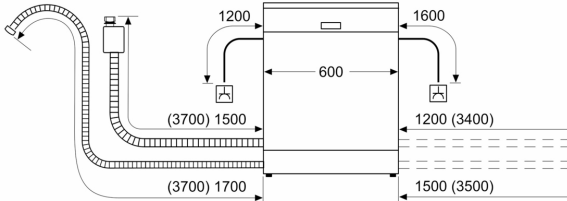

Energieeffizienzklasse:	D
Energieverbrauch des Eco 50°C Programm pro 100 Betriebszyklen:	84 kWh
Anzahl Maßgedecke:	13
Wasserverbrauch:	9.0 l
Programmdauer:	4:30 h
Geräuschwert:	46 dB(A) re 1pW
Geräusch-Effizienzklasse:	C
Bauform:	Einbau
Höhe der Arbeitsplatte:	0 mm
Abmessungen des Gerätes (H x B x T):	815 x 598 x 550 mm
Nischenmaße für Installation (H x B x T):	815-875 x 600 x 550 mm
Tiefe bei geöffneter Tür (90°):	1150 mm
Höhenverstellbare Füße:	Ja - alle von vorne
Höhenverstellung max.:	60 mm
Verstellbarer Sockel:	Horizontal und Vertikal
Nettogewicht:	32.8 kg
Bruttogewicht:	35.0 kg
Anschlusswert:	2400 W
Absicherung:	10 A
Spannung:	220-240 V
Frequenz:	50; 60 Hz
Reparaturindex:	8.8
Länge Anschlusskabel:	175.0 cm
Steckerart:	Schuko-/Gardy mit Erdung
Länge Zulaufschlauch:	165 cm
Länge Ablaufschlauch:	190 cm
EAN-Nummer:	4242005439706
Gerätetyp:	Vollintegriert

- AquaStop: eine Bosch Garantie bei Wasserschäden – ein Geräteleben lang*
- Glasschutz-Technik

- Inkl. Dampfschutz für die Arbeitsplatte

Maße

- Gerätemaße (H x B x T): 81.5 cm x 59.8 cm x 55.0 cm

¹ auf einer Energieeffizienzklassen-Skala von A bis G

**Serie 2, Vollintegrierter
Geschirrspüler, 60 cm
SMV2HTX02E**

Maße in mm

⚡ Steckdose
() Werte mit Verlängerungssatz

Maße in mm