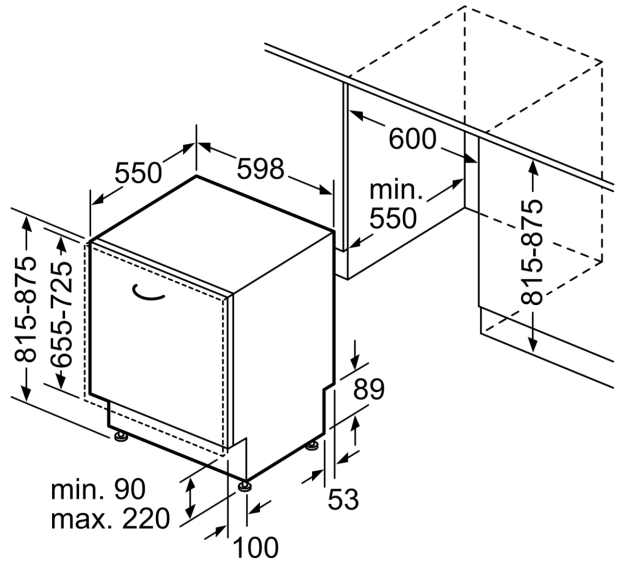

Energieeffizienzklasse:	D
Energieverbrauch des Eco 50°C Programm pro 100 Betriebszyklen:	84 kWh
Anzahl Maßgedecke:	13
Wasserverbrauch:	9.0 l
Programmdauer:	4:30 h
Geräuschwert:	46 dB(A) re 1pW
Geräusch-Effizienzklasse:	C
Bauform:	Einbau
Höhe der Arbeitsplatte:	0 mm
Abmessungen des Gerätes (H x B x T):	815 x 598 x 550 mm
Nischenmaße für Installation (H x B x T):	815-875 x 600 x 550 mm
Tiefe bei geöffneter Tür (90°):	1150 mm
Höhenverstellbare Füße:	Ja - alle von vorne
Höhenverstellung max.:	60 mm
Verstellbarer Sockel:	Horizontal und Vertikal
Nettogewicht:	32.8 kg
Bruttogewicht:	35.0 kg
Anschlusswert:	2400 W
Absicherung:	10 A
Spannung:	220-240 V
Frequenz:	50; 60 Hz
Reparaturindex:	8.8
Länge Anschlusskabel:	175.0 cm
Steckerart:	Schuko-/Gardy mit Erdung
Länge Zulaufschlauch:	165 cm
Länge Ablaufschlauch:	190 cm
EAN-Nummer:	4242005439706
Gerätetyp:	Vollintegriert

- AquaStop: eine Bosch Garantie bei Wasserschäden – ein Geräteleben lang*
- Glasschutz-Technik

- Inkl. Dampfschutz für die Arbeitsplatte

Maße

- Gerätemaße (H x B x T): 81.5 cm x 59.8 cm x 55.0 cm

¹ auf einer Energieeffizienzklassen-Skala von A bis G

**Serie 2, Vollintegrierter
Geschirrspüler, 60 cm
SMV2HTX02E**

Maße in mm

⚡ Steckdose
() Werte mit Verlängerungssatz

Maße in mm