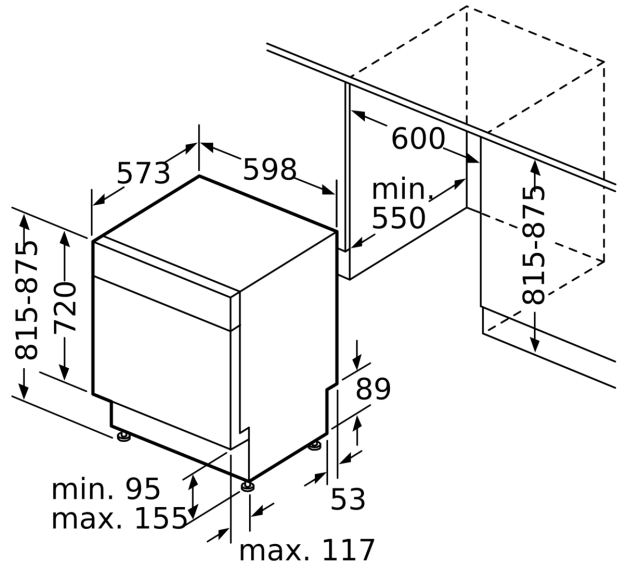

Technische Daten

Energieeffizienzklasse:	C
Energieverbrauch des eco-Programms pro 100 Betriebszyklen:	75 kWh
Höchste Anzahl von Maßgedecken:	14
Wasserverbrauch in Litern im eco-Programm pro Betriebszyklus:	9.5 l
Programmdauer:	3:55 h
Luftschallemissionen:	42 dB(A) re 1 pW
Luftschallemissionsklasse:	B
Bauform:	Einbau
Höhe der Arbeitsplatte:	0 mm
Abmessungen des Gerätes:	815 x 598 x 573 mm
Min. Nischenmaße für Installation (H x B x T):	815-875 x 600 x 550 mm
Tiefe bei geöffneter Tür (90°):	1150 mm
Höhenverstellbare Füße:	Ja - alle von vorne
Höhenverstellung max.:	60 mm
Verstellbarer Sockel:	Horizontal und Vertikal
Nettogewicht:	36.6 kg
Bruttogewicht:	38.5 kg
Anschlusswert:	2400 W
Absicherung:	10 A
Spannung:	220-240 V
Frequenz:	50; 60 Hz
Länge Anschlusskabel:	175.0 cm
Steckerart:	Schuko-/Gardy.m.Erdung
Länge Zulaufschlauch:	165 cm
Länge Ablaufschlauch:	190 cm
EAN-Nummer:	4242005222858
Gerätetyp:	Unterbaufähig

- AquaStop mit lebenslanger Garantie

- Tastensperre
- Glasschutz-Technik
- Inkl. Sockelblech
- Inkl. Dampfschutz-Blech
- Gerätemaße (H x B x T): 81.5 cm x 59.8 cm x 57.3 cm

¹ auf einer Energieeffizienzklassen-Skala von A bis G

Maße in mm

⚡ Steckdose
() Werte mit Verlängerungssatz

Maße in mm