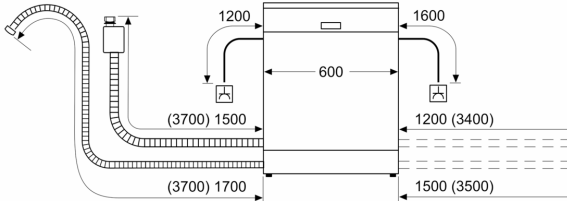

**Serie 6, Unterbau-Geschirrspüler, 60
cm, Edelstahl
SMU6ZCS49E**

Maße in mm

⚡ Steckdose
( ) Werte mit Verlängerungssatz