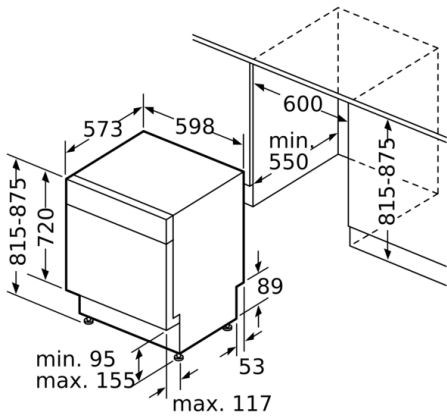

Anzeige und Bedienung

- Home Connect
- Klartext-Beschriftung (englisch)
- Elektronische Restzeit-Anzeige in Minuten
- Startzeitvorwahl: 1-24 Stunden

Sicherheit

- AquaStop mit lebenslanger Garantie
- Tastensperre
- Glasschutz-Technik
- Inkl. Sockelblech
- Inkl. Dampfschutz-Blech
- Gerätemaße (H x B x T): 81.5 cm x 59.8 cm x 57.3 cm

**Serie | 4, Unterbau-Geschirrspüler, 60 cm,
Edelstahl
SMU4HTS31E**

Maße in mm