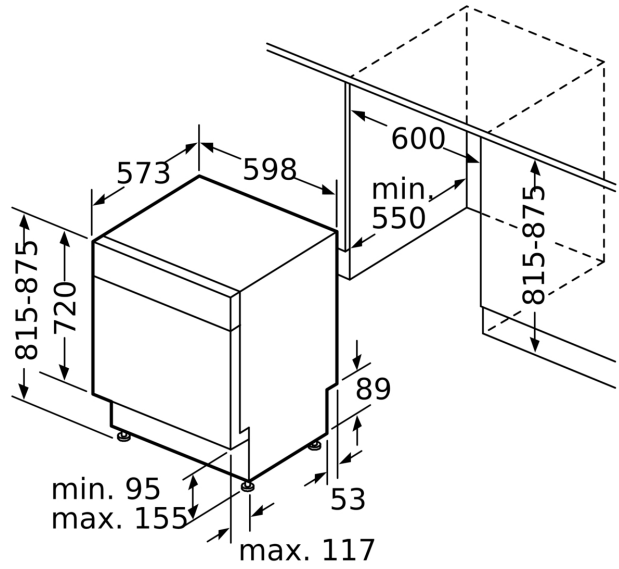

Energieeffizienzklasse: D
 Energieverbrauch des Eco 50°C Programm pro 100 Betriebszyklen: 85 kWh
 Anzahl Maßgedecke: 14
 Wasserverbrauch: 9.5 l
 Programmdauer: 4:55 h
 Geräuschwert: 44 dB(A) re 1pW
 Geräusch-Effizienzklasse: B
 Bauform: Einbau
 Höhe der Arbeitsplatte: 0 mm
 Abmessungen des Gerätes (H x B x T): 815 x 598 x 573 mm
 Nischenmaße für Installation (H x B x T): 815-875 x 600 x 550 mm
 Tiefe bei geöffneter Tür (90°): 1150 mm
 Höhenverstellbare Füße: Ja - alle von vorne
 Höhenverstellung max.: 60 mm
 Verstellbarer Sockel: Horizontal und Vertikal
 Nettogewicht: 36.4 kg
 Bruttogewicht: 38.5 kg
 Anschlusswert: 2400 W
 Absicherung: 10 A
 Spannung: 220-240 V
 Frequenz: 50; 60 Hz
 Länge Anschlusskabel: 175.0 cm
 Steckerart: Schuko-/Gardy mit Erdung
 Länge Zulaufschlauch: 165 cm
 Länge Ablaufschlauch: 190 cm
 EAN-Nummer: 4242005252299
 Gerätetyp: Unterbaufähig

Anzeige und Bedienung

- Home Connect
- Klartext-Beschriftung (englisch)
- Elektronische Restzeit-Anzeige in Minuten
- Startzeitvorwahl: 1-24 Stunden

Sicherheit

- AquaStop mit lebenslanger Garantie
- Tastensperre
- Glasschutz-Technik
- Inkl. Sockelblech
- Inkl. Dampfschutz-Blech
- Gerätemaße (H x B x T): 81.5 cm x 59.8 cm x 57.3 cm

**Serie 4, Unterbau-Geschirrspüler, 60
cm, Edelstahl
SMU4HCS52E**

Maße in mm

⚡ Steckdose
() Werte mit Verlängerungssatz

Maße in mm