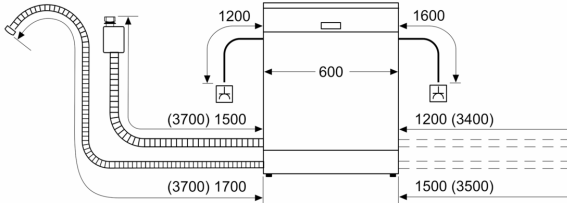

Technische Daten

Energieeffizienzklasse:	D
Energieverbrauch des eco-Programms pro 100 Betriebszyklen:	84 kWh
Höchste Anzahl von Maßgedecken:	13
Wasserverbrauch in Litern im eco-Programm pro Betriebszyklus:	9.5 l
Programmdauer:	4:55 h
Luftschallemissionen:	44 dB(A) re 1 pW
Luftschallemissionsklasse:	B
Bauform:	Einbau
Höhe der Arbeitsplatte:	0 mm
Abmessungen des Gerätes:	815 x 598 x 573 mm
Min. Nischenmaße für Installation (H x B x T):	815-875 x 600 x 550 mm
Tiefe bei geöffneter Tür (90°):	1150 mm
Höhenverstellbare Füße:	Ja - alle von vorne
Höhenverstellung max.:	60 mm
Verstellbarer Sockel:	Horizontal und Vertikal
Nettogewicht:	35.6 kg
Bruttogewicht:	37.5 kg
Anschlusswert:	2400 W
Absicherung:	10 A
Spannung:	220-240 V
Frequenz:	50; 60 Hz
Länge Anschlusskabel:	175.0 cm
Steckerart:	Schuko-/Gardy.m.Erdung
Länge Zulaufschlauch:	165 cm
Länge Ablaufschlauch:	190 cm
EAN-Nummer:	4242005238125
Gerätetyp:	Unterbaufähig

Anzeige und Bedienung

- Home Connect-fähig über WLAN
- Klartext-Beschriftung
- Elektronische Restzeit-Anzeige in Minuten
- Startzeitvorwahl: 1-24 Stunden

Technische Informationen und Zubehör

- AquaStop: eine Bosch Garantie bei Wasserschäden – ein Geräteleben lang*
- Tastensperre
- Glasschutz-Technik
- Inkl. Sockelblech
- Salzeinfüllhilfe (Trichter)
- Inkl. Dampfschutz für die Arbeitsplatte
- Geräte Maße (H x B x T): 81.5 cm x 59.8 cm x 57.3 cm

¹ auf einer Energieeffizienzklassen-Skala von A bis G

²Energieverbrauch kWh/100 Betriebszyklen (im Programm Eco 50)

**Serie 4, Unterbau-Geschirrspüler, 60
cm, Edelstahl
SMU4HBS01D**

Maße in mm

⏏ Steckdose
() Werte mit Verlängerungssatz