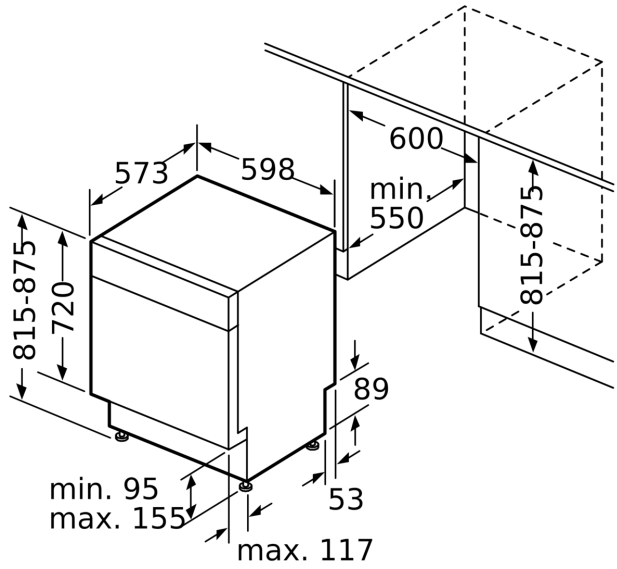

Technische Daten

Energieeffizienzklasse:	D
Energieverbrauch des eco-Programms pro 100 Betriebszyklen:	84 kWh
Höchste Anzahl von Maßgedecken:	13
Wasserverbrauch in Litern im eco-Programm pro Betriebszyklus:	9.5 l
Programmdauer:	4:55 h
Luftschallemissionen:	44 dB(A) re 1 pW
Luftschallemissionsklasse:	B
Bauform:	Einbau
Höhe der Arbeitsplatte:	0 mm
Abmessungen des Gerätes:	815 x 598 x 573 mm
Min. Nischenmaße für Installation (H x B x T):	815-875 x 600 x 550 mm
Tiefe bei geöffneter Tür (90°):	1150 mm
Höhenverstellbare Füße:	Ja - alle von vorne
Höhenverstellung max.:	60 mm
Verstellbarer Sockel:	Horizontal und Vertikal
Nettogewicht:	35.6 kg
Bruttogewicht:	37.5 kg
Anschlusswert:	2400 W
Absicherung:	10 A
Spannung:	220-240 V
Frequenz:	50; 60 Hz
Länge Anschlusskabel:	175.0 cm
Steckerart:	Schuko-/Gardy.m.Erdung
Länge Zulaufschlauch:	165 cm
Länge Ablaufschlauch:	190 cm
EAN-Nummer:	4242005238125
Gerätetyp:	Unterbaufähig

Anzeige und Bedienung

- Home Connect-fähig über WLAN
- Klartext-Beschriftung
- Elektronische Restzeit-Anzeige in Minuten
- Startzeitvorwahl: 1-24 Stunden

Technische Informationen und Zubehör

- AquaStop: eine Bosch Garantie bei Wasserschäden – ein Geräteleben lang*
- Tastensperre
- Glasschutz-Technik
- Inkl. Sockelblech
- Salzeinfüllhilfe (Trichter)
- Inkl. Dampfschutz für die Arbeitsplatte
- Geräte Maße (H x B x T): 81.5 cm x 59.8 cm x 57.3 cm

¹ auf einer Energieeffizienzklassen-Skala von A bis G

²Energieverbrauch kWh/100 Betriebszyklen (im Programm Eco 50)

**Serie 4, Unterbau-Geschirrspüler, 60
cm, Edelstahl
SMU4HBS01D**

Maße in mm

⏏ Steckdose
() Werte mit Verlängerungssatz

Maße in mm