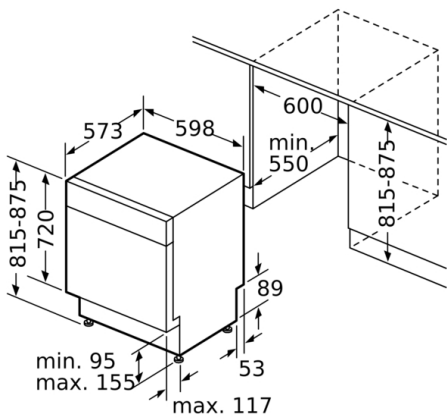

Technische Daten

Energieeffizienzklasse: D
Energieverbrauch des eco-Programms pro 100 Betriebszyklen: 84 kWh
Höchste Anzahl von Maßgedecken: 13
Wasserverbrauch in Litern im eco-Programm pro Betriebszyklus: 9,5 l
Programmdauer: 4:55 h
Luftschallemissionen: 44 dB(A) re 1 pW
Luftschallemissionsklasse: B
Bauform: Eingebaut
Höhe der Arbeitsplatte: 0 mm
Abmessungen des Gerätes: 815 x 598 x 573 mm
Min. Nischenmaße für Installation (H x B x T): 815-875 x 600 x 550 mm
Tiefe bei geöffneter Tür (90°): 1150 mm
Höhenverstellbare Füße: Ja - alle von vorne
Höhenverstellung max.: 60 mm
Verstellbarer Sockel: Horizontal und Vertikal
Nettogewicht: 35,6 kg
Bruttogewicht: 37,5 kg
Anschlusswert: 2400 W
Absicherung: 10 A
Spannung: 220-240 V
Frequenz: 50; 60 Hz
Länge Anschlusskabel: 175 cm
Steckerart: Schuko-/Gardy.m.Erdung
Länge Zulaufschlauch: 165 cm
Länge Ablaufschlauch: 190 cm
EAN-Nummer: 4242005192854
Art der Installation: Unterbaugerät

Anzeige und Bedienung

- Home Connect
- Klartext-Beschriftung (englisch)
- Elektronische Restzeit-Anzeige in Minuten
- Startzeitvorwahl: 1-24 Stunden

Sicherheit

- AquaStop mit lebenslanger Garantie
- Tastensperre
- Glasschutz-Technik
- Inkl. Sockelblech
- Inkl. Dampfschutz-Blech
- Gerätemaße (H x B x T): 81.5 cm x 59.8 cm x 57.3 cm

**Serie 4, Unterbau-Geschirrspüler, 60 cm,
Edelstahl
SMU4HAS48E**

Maße in mm