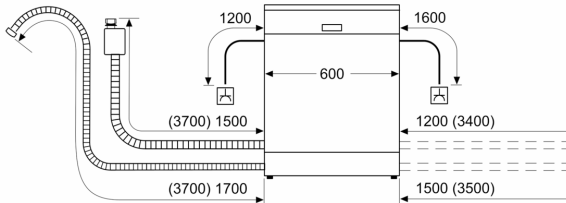

Sicherheit

- AquaStop mit lebenslanger Garantie

Technische Informationen

- Gerätemaße (H x B x T): 84.5 cm x 60.0 cm x 60.0 cm

¹ auf einer Energieeffizienzklassen-Skala von A bis G

² Energieverbrauch kWh/100 Betriebszyklen (im Programm Eco 50 °C)

³ Wasserverbrauch in Liter pro Betriebszyklus (im Programm Eco 50

°C)

⁴ Programmdauer im Programm Eco 50 °C

Serie 8, Freistehender Geschirrspüler, 60 cm, Silver Inox SMS8YCI03E

Maße in mm

⚡ Steckdose
() Werte mit Verlängerungssatz