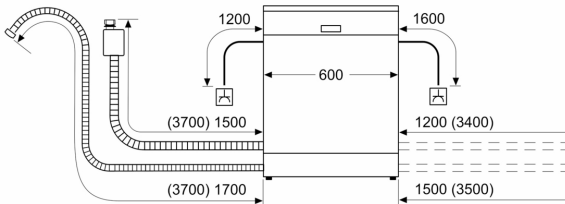

### Technische Informationen

- Gerätemaße (H x B x T): 84.5 cm x 60.0 cm x 60.0 cm

<sup>1</sup> auf einer Energieeffizienzklassen-Skala von A bis G

<sup>2</sup> Energieverbrauch kWh/100 Betriebszyklen (im Programm Eco 50

**Serie 6, Freistehender  
Geschirrspüler, 60 cm, Gebürsteter  
schwarzer Stahl mit Anti-Fingerprint  
SMS6ECC00E**

Maße in mm

⚡ Steckdose  
( ) Werte mit Verlängerungssatz