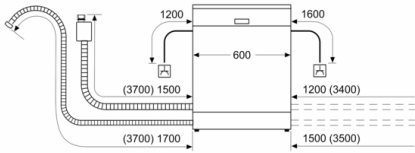

Korbsystem

- Besteckschublade 2.1
- Höhenverstellbarer Oberkorb mit Rackmatic (3-stufig)
- Gläseranlagebügel im Unterkorb

Anzeige und Bedienung

- Echtzeituhr
- Startzeitvorwahl: 1-24 Stunden
- TFT Display vorne
- Programmablauf-Anzeige
- Elektronische Salz-Nachfüllanzeige
- Elektronische Klarspüler-Nachfüllanzeige
- ServoSchloss

Sicherheit

- AquaStop mit lebenslanger Garantie
- Tastensperre

Technische Informationen

- Gerätemaße (H x B x T): 84.5 cm x 60.0 cm x 60.0 cm

**Serie | 6, Freistehender Geschirrspüler, 60
cm, Weiß
SMS68TW06E**

Maße in mm

⚡ Steckdose
() Werte mit Verlängerungssatz