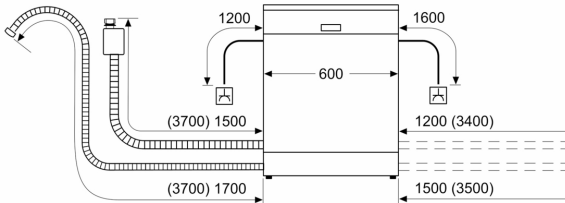

#### Technische Informationen

- Gerätemaße (H x B x T): 84.5 cm x 60.0 cm x 60.0 cm

<sup>1</sup> auf einer Energieeffizienzklassen-Skala von A bis G

<sup>2</sup>Energieverbrauch kWh/100 Betriebszyklen (im Programm Eco 50 °C)

## Serie 4, Freistehender Geschirrspüler, 60 cm, Weiß SMS4HVV00E

Maße in mm

⏏ Steckdose  
( ) Werte mit Verlängerungssatz