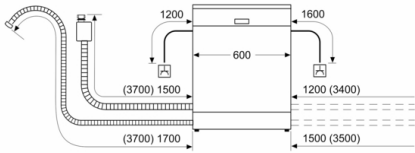

Anzeige und Bedienung

- Home Connect
- Klartext-Beschriftung (englisch)
- Elektronische Restzeit-Anzeige in Minuten
- Startzeitvorwahl: 1-24 Stunden
- AntiFingerprint

Sicherheit

- AquaStop mit lebenslanger Garantie
- Tastensperre
- Glasschutz-Technik
- Gerätegröße (H x B x T): 84.5 cm x 60.0 cm x 60.0 cm

Serie 4, Freistehender Geschirrspüler, 60 cm, Silver Inox SMS4HVI31E

Maße in mm

⚡ Steckdose
() Werte mit Verlängerungssatz