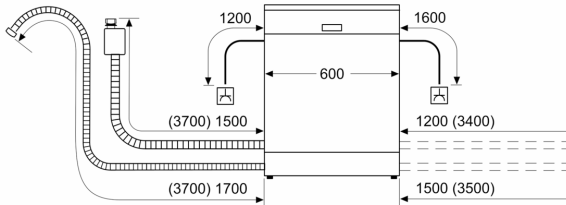

#### Technische Informationen und Zubehör

- AquaStop: eine Bosch Garantie bei Wasserschäden – ein Geräteleben lang\*
- Tastensperre
- Glasschutz-Technik
- Gerätemaße (H x B x T): 84.5 cm x 60.0 cm x 60.0 cm

## Serie 4, Freistehender Geschirrspüler, 60 cm, Weiß SMS4HUW00D

Maße in mm

⏏ Steckdose  
( ) Werte mit Verlängerungssatz