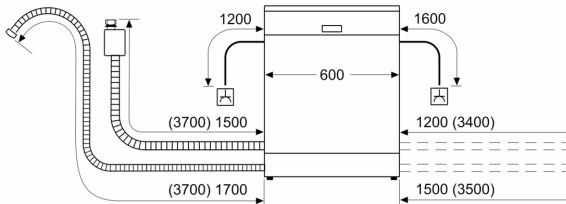

**Serie 4, Freistehender
Geschirrspüler, 60 cm, Gebürsteter
Stahl mit Anti-Fingerprint
SMS4HCI48E**

Maße in mm

⚡ Steckdose
( ) Werte mit Verlängerungssatz