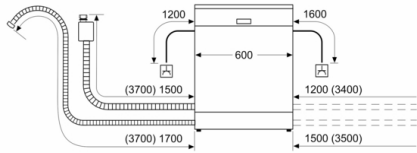

**Serie | 4, Freistehender Geschirrspüler, 60
cm, Silver Inox
SMS4HBI56E**

Maße in mm

⚡ Steckdose
( ) Werte mit Verlängerungssatz