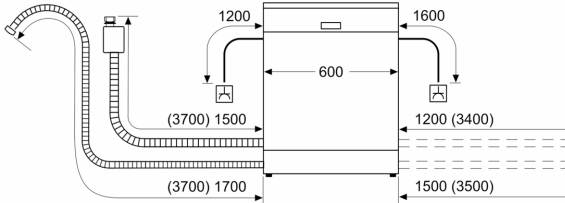

#### **Technische Informationen und Zubehör**

- AquaStop: eine Bosch Garantie bei Wasserschäden – ein Geräteleben lang\*
- Tastensperre
- Glasschutz-Technik
- Salzeinfüllhilfe (Trichter)
- Gerätemaße (H x B x T): 84.5 cm x 60.0 cm x 60.0 cm

## Serie 4, Freistehender Geschirrspüler, 60 cm, Weiß SMS4ECW14E

Maße in mm

△ Steckdose

( ) Werte mit Verlängerungssatz