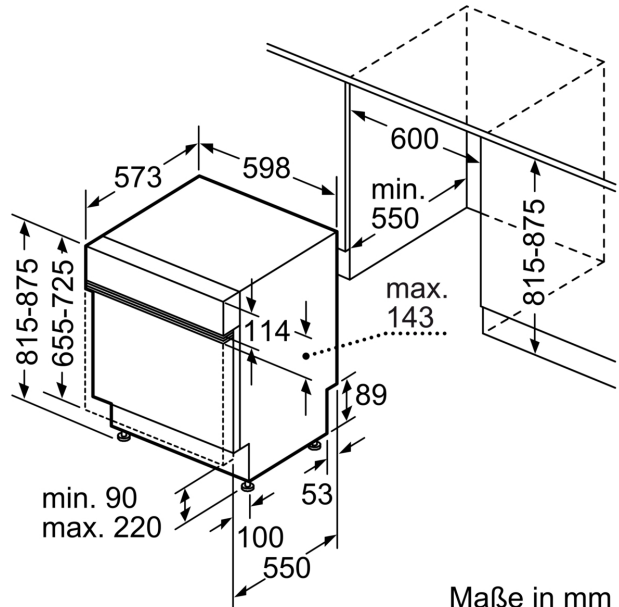

Energieeffizienzklasse:A
Energieverbrauch des Eco 50°C Programm pro 100 Betriebszyklen:	54 kWh
Anzahl Maßgedecke: 13
Wasserverbrauch: 9.5 l
Programmdauer: 4:55 h
Geräuschwert: 44 dB(A) re 1pW
Geräusch-Effizienzklasse: B
Bauform: Einbau
Höhe der Arbeitsplatte:0 mm
Abmessungen des Gerätes (H x B x T): 815 x 598 x 573 mm
Nischenmaße für Installation (H x B x T): 815-875 x 600 x 550 mm
Tiefe bei geöffneter Tür (90°):1150 mm
Höhenverstellbare Füße: Ja - alle von vorne
Höhenverstellung max.:60 mm
Verstellbarer Sockel:Horizontal und Vertikal
Nettogewicht:42.1 kg
Bruttogewicht:44.0 kg
Anschlusswert:2400 W
Absicherung: 10 A
Spannung: 220-240 V
Frequenz: 50; 60 Hz
Länge Anschlusskabel: 175.0 cm
Steckerart:Schuko-/Gardy mit Erdung
Länge Zulaufschlauch:165 cm
Länge Ablaufschlauch:190 cm
EAN-Nummer: 4242005420582
Gerätetyp:Teilintegriert

Technische Informationen

- Gerätemaße (H x B x T): 81.5 cm x 59.8 cm x 57.3 cm

¹ auf einer Energieeffizienzklassen-Skala von A bis G

²Energieverbrauch kWh/100 Betriebszyklen (im Programm Eco 50 °C)

³ Wasserverbrauch in Liter pro Betriebszyklus (im Programm Eco 50 °C)

⁴ Programmdauer im Programm Eco 50 °C

**Serie 6, Teilintegrierter
Geschirrspüler, 60 cm, Edelstahl
SMI6YAS02E**

Maße in mm

⏏ Steckdose
() Werte mit Verlängerungssatz

Maße in mm