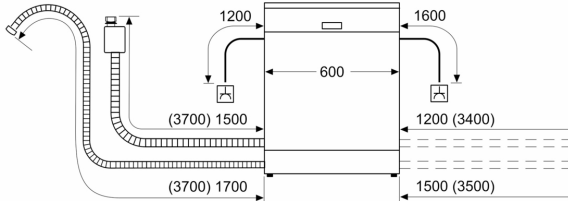

Energieeffizienzklasse:A
Energieverbrauch des Eco 50°C Programm pro 100 Betriebszyklen:	54 kWh
Anzahl Maßgedecke: 13
Wasserverbrauch: 9.5 l
Programmdauer: 4:55 h
Geräuschwert: 44 dB(A) re 1pW
Geräusch-Effizienzklasse: B
Bauform: Einbau
Höhe der Arbeitsplatte:0 mm
Abmessungen des Gerätes (H x B x T): 815 x 598 x 573 mm
Nischenmaße für Installation (H x B x T): 815-875 x 600 x 550 mm
Tiefe bei geöffneter Tür (90°):1150 mm
Höhenverstellbare Füße: Ja - alle von vorne
Höhenverstellung max.:60 mm
Verstellbarer Sockel:Horizontal und Vertikal
Nettogewicht:42.1 kg
Bruttogewicht:44.0 kg
Anschlusswert:2400 W
Absicherung: 10 A
Spannung: 220-240 V
Frequenz: 50; 60 Hz
Länge Anschlusskabel: 175.0 cm
Steckerart:Schuko-/Gardy mit Erdung
Länge Zulaufschlauch:165 cm
Länge Ablaufschlauch:190 cm
EAN-Nummer: 4242005420582
Gerätetyp:Teilintegriert

Technische Informationen

- Gerätemaße (H x B x T): 81.5 cm x 59.8 cm x 57.3 cm

¹ auf einer Energieeffizienzklassen-Skala von A bis G

²Energieverbrauch kWh/100 Betriebszyklen (im Programm Eco 50 °C)

³ Wasserverbrauch in Liter pro Betriebszyklus (im Programm Eco 50 °C)

⁴ Programmdauer im Programm Eco 50 °C

**Serie 6, Teilintegrierter
Geschirrspüler, 60 cm, Edelstahl
SMI6YAS02E**

Maße in mm

⏏ Steckdose
() Werte mit Verlängerungssatz

Maße in mm