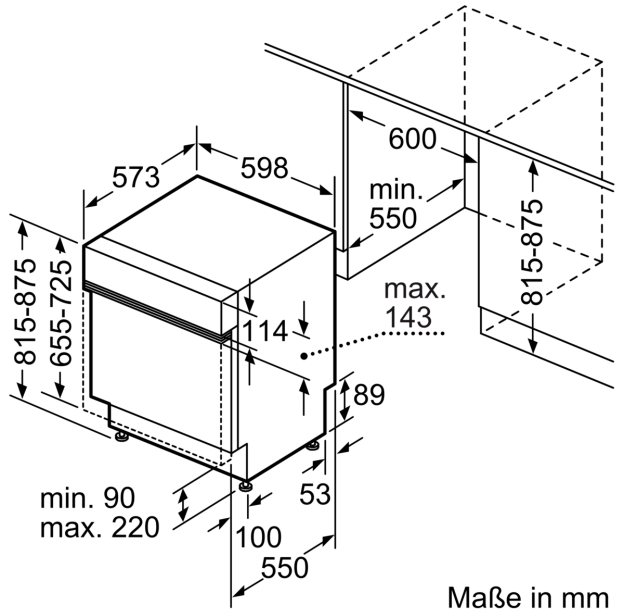

Technische Daten

Energieeffizienzklasse:	A
Energieverbrauch des eco-Programms pro 100 Betriebszyklen:	54 kWh
Höchste Anzahl von Maßgedecken:	14
Wasserverbrauch in Litern im eco-Programm pro Betriebszyklus:	9.5 l
Programmdauer:	4:55 h
Luftschallemissionen:	44 dB(A) re 1 pW
Luftschallemissionsklasse:	B
Bauform:	Einbau
Höhe der Arbeitsplatte:	0 mm
Abmessungen des Gerätes:	815 x 598 x 573 mm
Min. Nischenmaße für Installation (H x B x T): ...	815-875 x 600 x 550 mm
Tiefe bei geöffneter Tür (90°):	1150 mm
Höhenverstellbare Füße:	Ja - alle von vorne
Höhenverstellung max.:	60 mm
Verstellbarer Sockel:	Horizontal und Vertikal
Nettogewicht:	42.7 kg
Bruttogewicht:	44.5 kg
Anschlusswert:	2400 W
Absicherung:	10 A
Spannung:	220-240 V
Frequenz:	50; 60 Hz
Reparaturindex:	9.0
Länge Anschlusskabel:	175.0 cm
Steckerart:	Schuko-/Gardy.m.Erdung
Länge Zulaufschlauch:	165 cm
Länge Ablaufschlauch:	190 cm
EAN-Nummer:	4242005278732
Gerätetyp:	Integrierbar

Technische Informationen

- Inkl. Dampfschutz-Blech
- Geräte Maße (H x B x T): 81.5 cm x 59.8 cm x 57.3 cm

¹ auf einer Energieeffizienzklassen-Skala von A bis G

**Serie 6, Teilintegrierter
Geschirrspüler, 60 cm, Edelstahl
SMI6TCS00E**

Maße in mm

⏏ Steckdose
() Werte mit Verlängerungssatz

Maße in mm