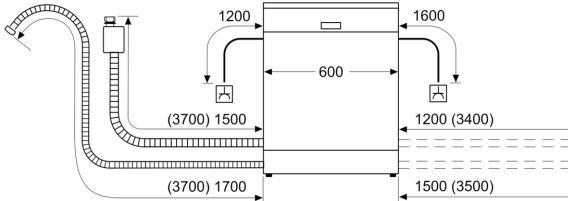

### Technische Informationen

- Gerätemaße (H x B x T): 81.5 cm x 59.8 cm x 57.3 cm

**Serie 6, Teilintegrierter  
Geschirrspüler, 60 cm, Edelstahl  
SMI6EDS57E**

Maße in mm

⏏ Steckdose  
( ) Werte mit Verlängerungssatz