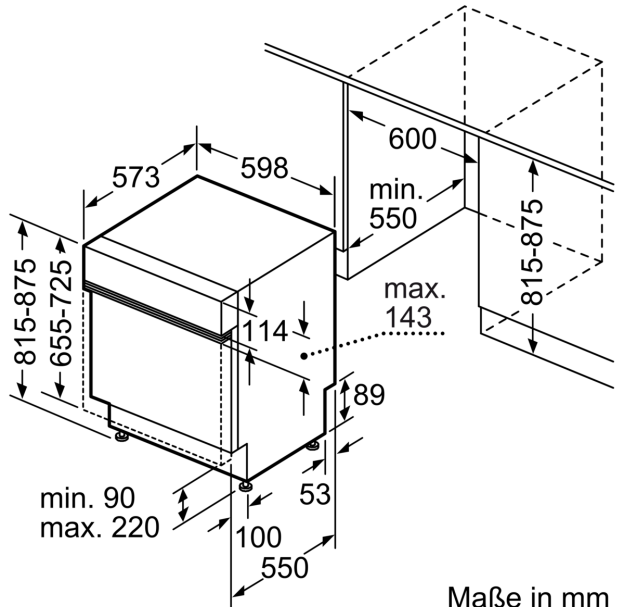

### Technische Informationen

- Gerätemaße (H x B x T): 81.5 cm x 59.8 cm x 57.3 cm

**Serie 6, Teilintegrierter  
Geschirrspüler, 60 cm, Edelstahl  
SMI6EDS57E**

Maße in mm

⏏ Steckdose  
( ) Werte mit Verlängerungssatz

Maße in mm