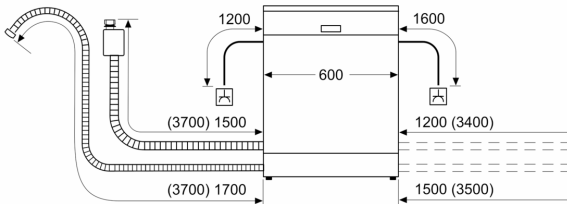

- AquaStop: eine Bosch Garantie bei Wasserschäden – ein Geräteleben lang*
- Tastensperre
- Glasschutz-Technik
- Salzeinfüllhilfe (Trichter)
- Inkl. Dampfschutz für die Arbeitsplatte
- Gerätemaße (H x B x T): 81.5 cm x 59.8 cm x 57.3 cm

* Garantiebedingungen finden Sie unter <https://www.bosch-home.com/de/>

**Serie 6, Teilintegrierter
Geschirrspüler, 60 cm, Gebürsteter
Stahl
SMI6ECS51E**

Maße in mm

⚡ Steckdose
() Werte mit Verlängerungssatz