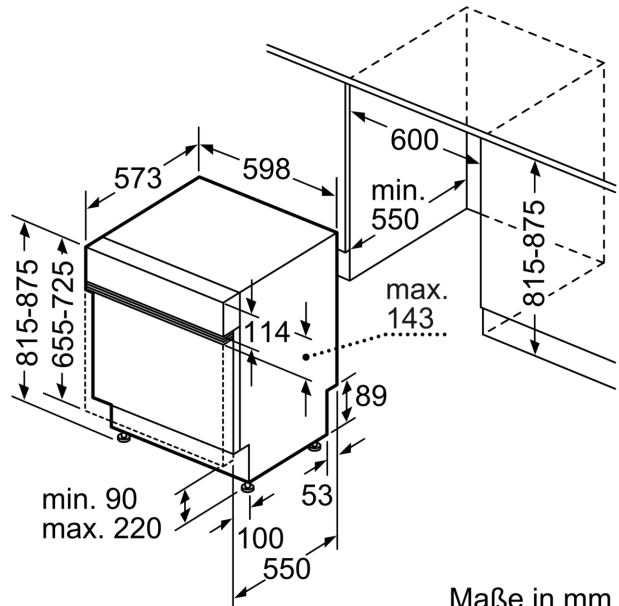

Energieeffizienzklasse:C
 Energieverbrauch des Eco 50°C Programm pro 100 Betriebszyklen: 74 kWh
 Anzahl Maßgedecke: 13
 Wasserverbrauch: 9.5 l
 Programmdauer: 4:35 h
 Geräuschwert: 44 dB(A) re 1pW
 Geräusch-Effizienzklasse: B
 Bauform: Einbau
 Höhe der Arbeitsplatte: 0 mm
 Abmessungen des Gerätes (H x B x T): 815 x 598 x 573 mm
 Min. Nischenmaße für Installation (H x B x T): ...815-875 x 600 x 550 mm
 Tiefe bei geöffneter Tür (90°):1150 mm
 Höhenverstellbare Füße: Ja - alle von vorne
 Höhenverstellung max.:60 mm
 Verstellbarer Sockel:Horizontal und Vertikal
 Nettogewicht:38.4 kg
 Bruttogewicht:40.5 kg
 Anschlusswert:2400 W
 Absicherung: 10 A
 Spannung: 220-240 V
 Frequenz: 50; 60 Hz
 Länge Anschlusskabel: 175.0 cm
 Steckerart:Schuko-/Gardy mit Erdung
 Länge Zulaufschlauch:165 cm
 Länge Ablaufschlauch:190 cm
 EAN-Nummer: 4242005190294
 Gerätetyp:Teilintegriert

- AquaStop: eine Bosch Garantie bei Wasserschäden – ein Geräteleben lang*
- Tastensperre
- Glasschutz-Technik
- Salzeinfüllhilfe (Trichter)
- Inkl. Dampfschutz für die Arbeitsplatte
- Gerätemaße (H x B x T): 81.5 cm x 59.8 cm x 57.3 cm

Maße in mm