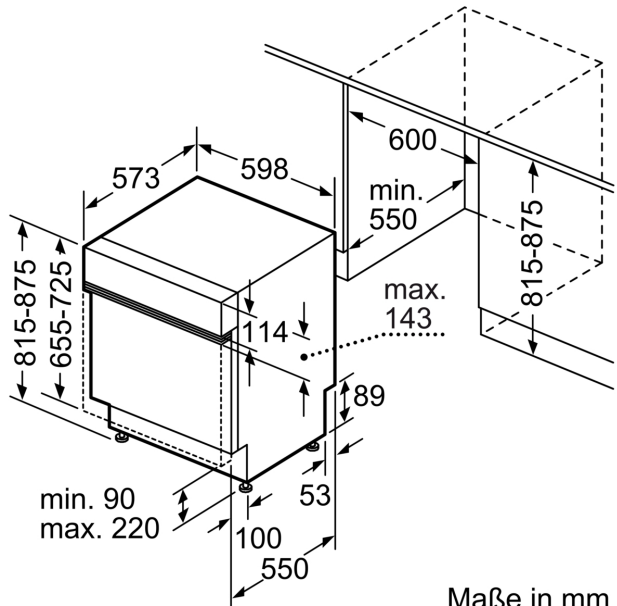

Technische Daten

Energieeffizienzklasse ¹ :	A
Energieverbrauch des Eco 50°C Programm pro 100 Betriebszyklen:	54 kWh/100 Zyklen
Anzahl Maßgedecke:	14
Wasserverbrauch:	9.0 l
Programmdauer:	4:30 h
Geräuschwert:	42 dB(A) re 1pW
Geräusch-Effizienzklasse:	B
Bauform:	Einbau
Höhe der Arbeitsplatte:	0 mm
Nischenmaße für Installation (H x B x T):	815-875 x 600 x 550 mm
Tiefe bei geöffneter Tür (90°):	1150 mm
Höhenverstellbare Füße:	Ja - alle von vorne
Höhenverstellung max.:	60 mm
Verstellbarer Sockel:	Horizontal und Vertikal
Nettogewicht:	36.6 kg
Bruttogewicht:	39.0 kg
Anschlusswert:	2400 W
Absicherung:	10 A
Spannung:	220-240 V
Frequenz:	50; 60 Hz
Reparaturindex:	9.4
Länge Anschlusskabel:	175 cm
Steckerart:	Schuko-/Gardy mit Erdung
Länge Zulaufschlauch:	165 cm
Länge Ablaufschlauch:	190 cm
EAN-Nummer:	4242005502363
Gerätetyp:	Teilintegriert

- AquaStop: eine Bosch Garantie bei Wasserschäden – ein Geräteleben lang*
- Tastensperre
- Glasschutz-Technik
- Salzeinfüllhilfe (Trichter)
- Inkl. Dampfschutz für die Arbeitsplatte

Maße

- Gerätemaße (H x B x T): 81.5 cm x 59.8 cm x 57.3 cm

* Garantiebedingungen finden Sie unter <https://www.bosch-home.com/de/>

**Serie 6, Teilintegrierter
Geschirrspüler, 60 cm, Gebürsteter
Stahl
SMI6ECS12E**

Maße in mm

⚡ Steckdose
() Werte mit Verlängerungssatz

Maße in mm