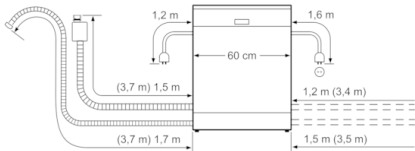

Technische Daten

Wasserverbrauch (l) :	9,5
Bauform :	Eingebaut
Höhe der Arbeitsplatte (mm) :	0
Abmessungen des Gerätes (mm) :	815 x 598 x 573
Nischenmaße (H x B x T) (mm) :	815-875 x 600 x 550
Tiefe Produkt bei geöffneter Tür (90°) (mm) :	1150
Höhenverstellbare Füße :	Ja - nur vorne
Höhenverstellung Füße maximal (mm) :	60
Verstellbarer Sockel :	Horizontal und Vertikal
Nettogewicht (kg) :	45,830
Bruttogewicht (kg) :	48,0
Anschlusswert (W) :	2400
Absicherung (A) :	10
Spannung (V) :	220-240
Frequenz (Hz) :	50; 60
Länge Anschlusskabel (cm) :	175
Steckerart :	Schuko-/Gardy.m.Erdung
Länge Zulaufschlauch (cm) :	165
Länge Ablaufschlauch (cm) :	190
EAN-Nummer :	4242002995960
Anzahl Maßgedecke :	14
Energieeffizienzklasse (2010/30/EC) :	A+++
Jährlicher Energieverbrauch (kWh/annum) - neu (2010/30/EC) :	237,00
Energieverbrauch (kWh) :	0,83
Leistungsaufnahme im unausgeschalteten Zustand (W) (2010/30/EC) :	0,50
Energieverbrauch im ausgeschalteten Modus (W) (2010/30/EC) :	0,50
Jährlicher Wasserverbrauch (l/annum) - neu (2010/30/EC) :	2660
Trocknungsklasse :	A
Vergleichsprogramm :	Eco
Programmdauer Vergleichsprogramm (min) :	195
Schallleistung (dB(A) re 1 pW) :	42
Art der Installation :	Teilintegrierbar

Korbssystem

- Besteckschublade 1.1
- Höhenverstellbarer Oberkorb mit Rackmatic (3-stufig)

Sicherheit

- AquaStop mit lebenslanger Garantie
- Tastensperre
- ServoSchloss
- Glasschutz-Technik
- Von vorne verstellbarer hinterer Gerätefuß
- Inkl. Dampfschutz-Blech

Technische Informationen

- Gerätemaße (H x B x T): 81.5 cm x 59.8 cm x 57.3 cm

**Serie | 6, Teilintegrierter Geschirrspüler, 60 cm, Edelstahl
SMI68MS04E**

() Werte mit Verlängerungssatz