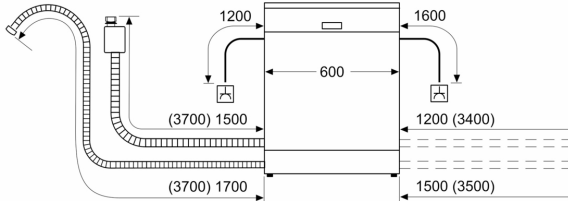

### **Technische Informationen**

- Gerätemaße (H x B x T): 81.5 cm x 59.8 cm x 57.3 cm

**Serie 4, Teilintegrierter  
Geschirrspüler, 60 cm, Edelstahl  
SMI4HVS33E**

Maße in mm

⏏ Steckdose  
( ) Werte mit Verlängerungssatz