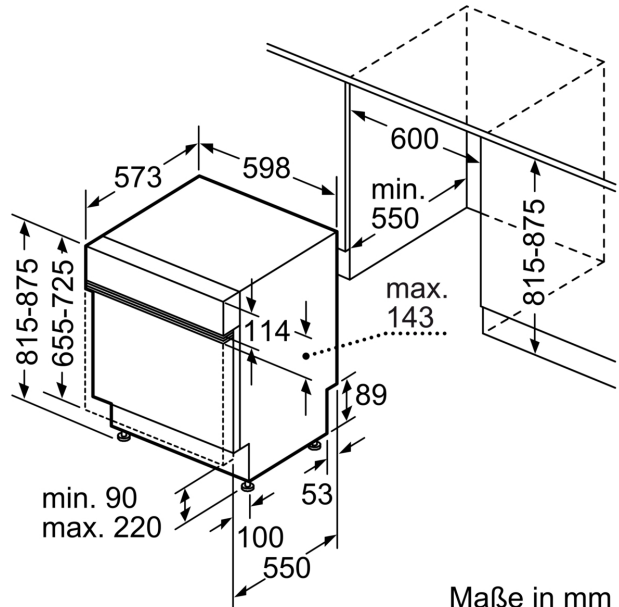

Energieeffizienzklasse: ..... D  
 Energieverbrauch des Eco 50°C Programm pro 100 Betriebszyklen: 84 kWh  
 Anzahl Maßgedecke: ..... 13  
 Wasserverbrauch: ..... 9.5 l  
 Programmdauer: ..... 5:20 h  
 Geräuschwert: ..... 46 dB(A) re 1pW  
 Geräusch-Effizienzklasse: ..... C  
 Bauform: ..... Einbau  
 Höhe der Arbeitsplatte: ..... 0 mm  
 Abmessungen des Gerätes (H x B x T): ..... 815 x 598 x 573 mm  
 Nischenmaße für Installation (H x B x T): ..... 815-875 x 600 x 550 mm  
 Tiefe bei geöffneter Tür (90°): ..... 1150 mm  
 Höhenverstellbare Füße: ..... Ja - alle von vorne  
 Höhenverstellung max.: ..... 60 mm  
 Verstellbarer Sockel: ..... Horizontal und Vertikal  
 Nettogewicht: ..... 35.6 kg  
 Bruttogewicht: ..... 37.8 kg  
 Anschlusswert: ..... 2400 W  
 Absicherung: ..... 10 A  
 Spannung: ..... 220-240 V  
 Frequenz: ..... 50; 60 Hz  
 Länge Anschlusskabel: ..... 175.0 cm  
 Steckerart: ..... Schuko-/Gardy mit Erdung  
 Länge Zulaufschlauch: ..... 165 cm  
 Länge Ablaufschlauch: ..... 190 cm  
 EAN-Nummer: ..... 4242005178896  
 Gerätetyp: ..... Teilintegriert

### **Technische Informationen**

- Gerätemaße (H x B x T): 81.5 cm x 59.8 cm x 57.3 cm

**Serie 4, Teilintegrierter  
Geschirrspüler, 60 cm, Edelstahl  
SMI4HVS33E**

Maße in mm

⏏ Steckdose  
( ) Werte mit Verlängerungssatz

Maße in mm