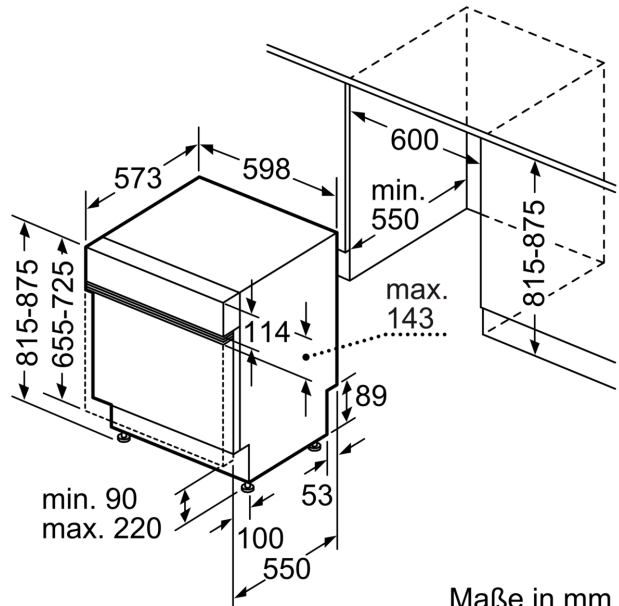

| | |
|--|--------------------------|
| Energieeffizienzklasse: | D |
| Energieverbrauch des Eco 50°C Programm pro 100 Betriebszyklen: | 85 kWh |
| Anzahl Maßgedecke: | 14 |
| Wasserverbrauch: | 9.0 l |
| Programmdauer: | 4:30 h |
| Geräuschwert: | 46 dB(A) re 1pW |
| Geräusch-Effizienzklasse: | C |
| Bauform: | Einbau |
| Höhe der Arbeitsplatte: | 0 mm |
| Abmessungen des Gerätes (H x B x T): | 815 x 598 x 573 mm |
| Min. Nischenmaße für Installation (H x B x T): ... | 815-875 x 600 x 550 mm |
| Tiefe bei geöffneter Tür (90°): | 1150 mm |
| Höhenverstellbare Füße: | Ja - alle von vorne |
| Höhenverstellung max.: | 60 mm |
| Verstellbarer Sockel: | Horizontal und Vertikal |
| Nettogewicht: | 34.5 kg |
| Bruttogewicht: | 36.7 kg |
| Anschlusswert: | 2400 W |
| Absicherung: | 10 A |
| Spannung: | 220-240 V |
| Frequenz: | 50; 60 Hz |
| Länge Anschlusskabel: | 175.0 cm |
| Steckerart: | Schuko-/Gardy mit Erdung |
| Länge Zulaufschlauch: | 165 cm |
| Länge Ablaufschlauch: | 190 cm |
| EAN-Nummer: | 4242005430581 |
| Gerätetyp: | Teilintegriert |

- Inkl. Dampfschutz für die Arbeitsplatte

Maße

- Gerätemaße (H x B x T): 81.5 cm x 59.8 cm x 57.3 cm

¹ auf einer Energieeffizienzklassen-Skala von A bis G

²Energieverbrauch kWh/100 Betriebszyklen (im Programm Eco 50 °C)

Maße in mm

⚡ Steckdose
() Werte mit Verlängerungssatz

Maße in mm