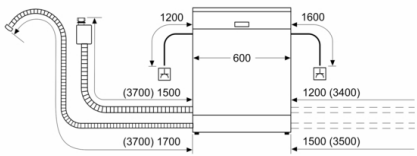

Technische Daten

Energieeffizienzklasse: E
Energieverbrauch des eco-Programms pro 100 Betriebszyklen:
92 kWh
Höchste Anzahl von Maßgedecken: 12
Wasserverbrauch in Litern im eco-Programm pro Betriebszyklus:
9,5 l
Programmdauer: 3:45 h
Luftschallemissionen: 46 dB(A) re 1 pW
Luftschallemissionsklasse: C
Bauform: Eingebaut
Höhe der Arbeitsplatte: 0 mm
Abmessungen des Gerätes: 815 x 598 x 573 mm
Nischenmaße für Installation (H x B x T): 815-875 x 600 x 550 mm
Tiefe bei geöffneter Tür (90°): 1150 mm
Höhenverstellbare Füße: Ja - alle von vorne
Höhenverstellung max.: 60 mm
Verstellbarer Sockel: Horizontal und Vertikal
Nettogewicht: 35,6 kg
Bruttogewicht: 38,0 kg
Anschlusswert: 2400 W
Absicherung: 10 A
Spannung: 220-240 V
Frequenz: 50; 60 Hz
Reparaturindex: 8,8
Länge Anschlusskabel: 175 cm
Steckerart: Schuko-/Gardy.m.Erdung
Länge Zulaufschlauch: 165 cm
Länge Ablaufschlauch: 190 cm
EAN-Nummer: 4242005194230
Art der Installation: Teilintegrierbar

Anzeige und Bedienung

- Home Connect
- Klartext-Beschriftung (englisch)
- Elektronische Restzeit-Anzeige in Minuten
- Startzeitvorwahl: 1-24 Stunden

Sicherheit

- AquaStop mit lebenslanger Garantie
- Tastensperre
- Glasschutz-Technik
- Inkl. Dampfschutz-Blech
- Gerätemaße (H x B x T): 81.5 cm x 59.8 cm x 57.3 cm

Serie 4, Teilintegrierter Geschirrspüler, 60 cm, Edelstahl SMI4HTS31E

Maße in mm

▲ Steckdose
() Werte mit Verlängerungssatz

Maße in mm