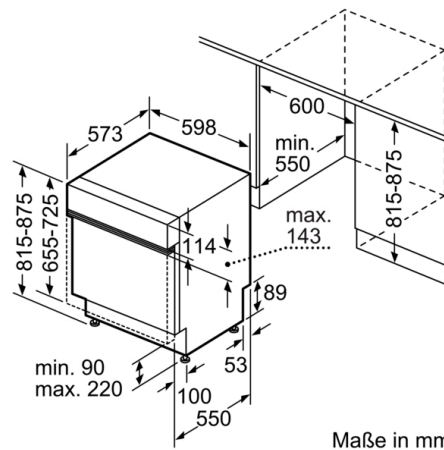

Technische Daten

Energieeffizienzklasse: E
Energieverbrauch des eco-Programms pro 100 Betriebszyklen:
92 kWh
Höchste Anzahl von Maßgedecken: 12
Wasserverbrauch in Litern im eco-Programm pro Betriebszyklus:
9,5 l
Programmdauer: 3:45 h
Luftschallemissionen: 46 dB(A) re 1 pW
Luftschallemissionsklasse: C
Bauform: Eingebaut
Höhe der Arbeitsplatte: 0 mm
Abmessungen des Gerätes: 815 x 598 x 573 mm
Nischenmaße für Installation (H x B x T): 815-875 x 600 x 550 mm
Tiefe bei geöffneter Tür (90°): 1150 mm
Höhenverstellbare Füße: Ja - alle von vorne
Höhenverstellung max.: 60 mm
Verstellbarer Sockel: Horizontal und Vertikal
Nettogewicht: 35,6 kg
Bruttogewicht: 38,0 kg
Anschlusswert: 2400 W
Absicherung: 10 A
Spannung: 220-240 V
Frequenz: 50; 60 Hz
Reparaturindex: 8,8
Länge Anschlusskabel: 175 cm
Steckerart: Schuko-/Gardy.m.Erdung
Länge Zulaufschlauch: 165 cm
Länge Ablaufschlauch: 190 cm
EAN-Nummer: 4242005194230
Art der Installation: Teilintegrierbar

Anzeige und Bedienung

- Home Connect
- Klartext-Beschriftung (englisch)
- Elektronische Restzeit-Anzeige in Minuten
- Startzeitvorwahl: 1-24 Stunden

Sicherheit

- AquaStop mit lebenslanger Garantie
- Tastensperre
- Glasschutz-Technik
- Inkl. Dampfschutz-Blech
- Gerätemaße (H x B x T): 81.5 cm x 59.8 cm x 57.3 cm

Serie 4, Teilintegrierter Geschirrspüler, 60 cm, Edelstahl SMI4HTS31E

Maße in mm

▲ Steckdose
() Werte mit Verlängerungssatz

Maße in mm