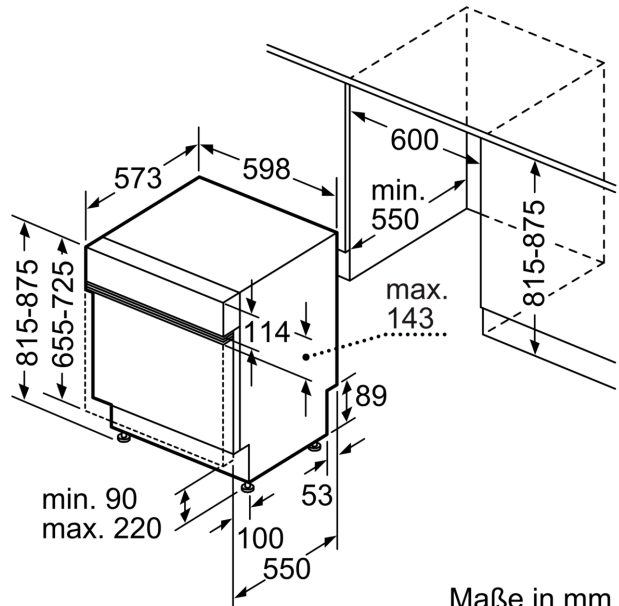

Energieeffizienzklasse:B
Energieverbrauch des Eco 50°C Programm pro 100 Betriebszyklen:	64 kWh
Anzahl Maßgedecke: 13
Wasserverbrauch: 9.0 l
Programmdauer: 3:55 h
Geräuschwert: 44 dB(A) re 1pW
Geräusch-Effizienzklasse: B
Bauform: Einbau
Höhe der Arbeitsplatte: 0 mm
Abmessungen des Gerätes (H x B x T): 815 x 598 x 573 mm
Min. Nischenmaße für Installation (H x B x T):	... 815-875 x 600 x 550 mm
Tiefe bei geöffneter Tür (90°): 1150 mm
Höhenverstellbare Füße: Ja - alle von vorne
Höhenverstellung max.: 60 mm
Verstellbarer Sockel: Horizontal und Vertikal
Nettogewicht: 34.1 kg
Bruttogewicht: 36.3 kg
Anschlusswert: 2400 W
Absicherung: 10 A
Spannung: 220-240 V
Frequenz: 50; 60 Hz
Länge Anschlusskabel: 175.0 cm
Steckerart: Schuko-/Gardy mit Erdung
Länge Zulaufschlauch: 165 cm
Länge Ablaufschlauch: 190 cm
EAN-Nummer: 4242005479467
Gerätetyp: Teilintegriert

- Tastensperre
- Glasschutz-Technik
- Inkl. Dampfschutz für die Arbeitsplatte

Maße

- Gerätemaße (H x B x T): 81.5 cm x 59.8 cm x 57.3 cm

¹ auf einer Energieeffizienzklassen-Skala von A bis G

²Energieverbrauch kWh/100 Betriebszyklen (im Programm Eco 50 °C)

Maße in mm

△ Steckdose
() Werte mit Verlängerungssatz

Maße in mm