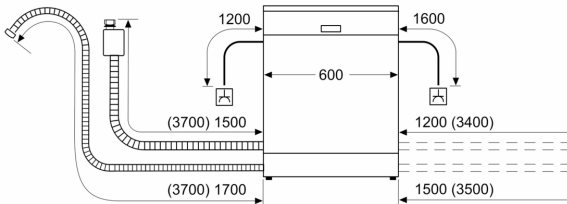

**Serie 2, Teilintegrierter
Geschirrspüler, 60 cm, Gebürsteter
Stahl
SMI2HTS02E**

Maße in mm

⚡ Steckdose
( ) Werte mit Verlängerungssatz