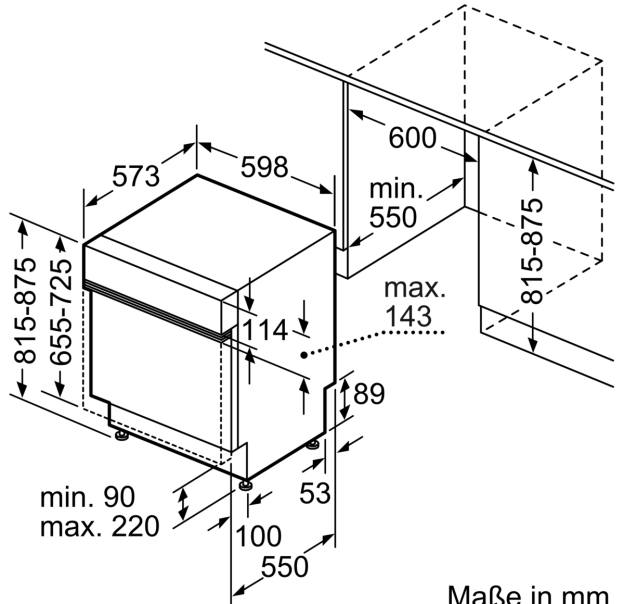

Energieeffizienzklasse:	D
Energieverbrauch des Eco 50°C Programm pro 100 Betriebszyklen:	84 kWh
Anzahl Maßgedecke:	13
Wasserverbrauch:	9.0 l
Programmdauer:	4:30 h
Geräuschwert:	46 dB(A) re 1pW
Geräusch-Effizienzklasse:	C
Bauform:	Einbau
Höhe der Arbeitsplatte:	0 mm
Abmessungen des Gerätes (H x B x T):	815 x 598 x 573 mm
Min. Nischenmaße für Installation (H x B x T): ...	815-875 x 600 x 550 mm
Tiefe bei geöffneter Tür (90°):	1150 mm
Höhenverstellbare Füße:	Ja - alle von vorne
Höhenverstellung max.:	60 mm
Verstellbarer Sockel:	Horizontal und Vertikal
Nettogewicht:	33.7 kg
Bruttogewicht:	35.9 kg
Anschlusswert:	2400 W
Absicherung:	10 A
Spannung:	220-240 V
Frequenz:	50; 60 Hz
Reparaturindex:	9.1
Länge Anschlusskabel:	175.0 cm
Steckerart:	Schuko-/Gardy mit Erdung
Länge Zulaufschlauch:	165 cm
Länge Ablaufschlauch:	190 cm
EAN-Nummer:	4242005437368
Gerätetyp:	Teilintegriert

- Inkl. Dampfschutz für die Arbeitsplatte

Maße

- Gerätemaße (H x B x T): 81.5 cm x 59.8 cm x 57.3 cm

¹ auf einer Energieeffizienzklassen-Skala von A bis G

²Energieverbrauch kWh/100 Betriebszyklen (im Programm Eco 50 °C)

Maße in mm

⚡ Steckdose
() Werte mit Verlängerungssatz

Maße in mm