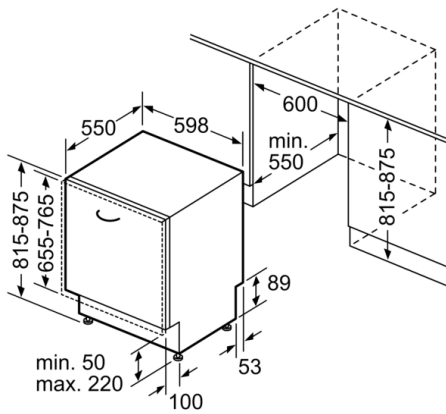

### Technische Daten

Energieeffizienzklasse: D  
 Energieverbrauch des eco-Programms pro 100 Betriebszyklen:  
 85 kWh  
 Höchste Anzahl von Maßgedecken: 14  
 Wasserverbrauch in Litern im eco-Programm pro Betriebszyklus:  
 9,5 l  
 Programmdauer: 4:55 h  
 Luftschallemissionen: 44 dB(A) re 1 pW  
 Luftschallemissionsklasse: B  
 Bauform: Eingebaut  
 Höhe der Arbeitsplatte: 0 mm  
 Abmessungen des Gerätes: 815 x 598 x 550 mm  
 Min. Nischenmaße für Installation (H x B x T): 815-875 x 600 x  
 550 mm  
 Tiefe bei geöffneter Tür (90°): 1150 mm  
 Höhenverstellbare Füße: Ja - alle von vorne  
 Höhenverstellung max.: 60 mm  
 Verstellbarer Sockel: Horizontal und Vertikal  
 Nettogewicht: 36,1 kg  
 Bruttogewicht: 38,0 kg  
 Anschlusswert: 2400 W  
 Absicherung: 10 A  
 Spannung: 220-240 V  
 Frequenz: 50; 60 Hz  
 Reparaturindex: 0,0  
 Länge Anschlusskabel: 175 cm  
 Steckerart: Schuko-/Gardy.m.Erdung  
 Länge Zulaufschlauch: 165 cm  
 Länge Ablaufschlauch: 190 cm  
 EAN-Nummer: 4242005173716  
 Art der Installation: Vollintegrierbar

### **Korbssystem**

- Besteckschublade 1.1
- Höhenverstellbarer Oberkorb mit Rackmatic (3-stufig)
- Reibungsarme Rollen im Unterkorb und der 3. Beladungsebene
- Korbstopper (Rack Stopper) gegen ein Überrollen des Unterkorbes
- Umklappbare Stachelreihen im Oberkorb (2x)
- Umklappbare Stachelreihen im Unterkorb (2x)

### **Sicherheit**

- AquaStop mit lebenslanger Garantie
- Glasschutz-Technik
- Inkl. Dampfschutz-Blech
- Gerätemaße (H x B x T): 81.5 cm x 59.8 cm x 55.0 cm

**Serie 4, Vollintegrierter Geschirrspüler,  
60 cm, VarioScharnier für besondere  
Einbausituationen  
SMH4HCX48E**