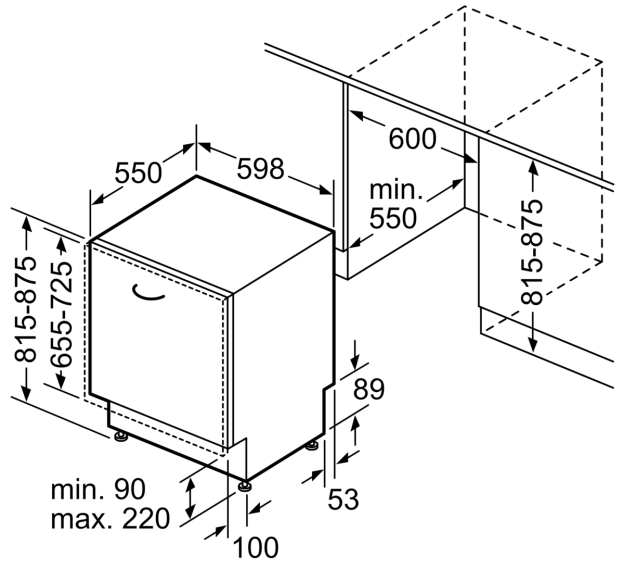

Energieeffizienzklasse:B
 Energieverbrauch des Eco 50°C Programm pro 100 Betriebszyklen: 64 kWh
 Anzahl Maßgedecke: 13
 Wasserverbrauch: 9.5 l
 Programmdauer: 3:55 h
 Geräuschwert: 43 dB(A) re 1pW
 Geräusch-Effizienzklasse: B
 Bauform: Einbau
 Höhe der Arbeitsplatte: 0 mm
 Abmessungen des Gerätes (H x B x T): 815 x 598 x 550 mm
 Min. Nischenmaße für Installation (H x B x T): ... 815-875 x 600 x 550 mm
 Tiefe bei geöffneter Tür (90°): 1150 mm
 Höhenverstellbare Füße: Ja - alle von vorne
 Höhenverstellung max.: 60 mm
 Verstellbarer Sockel: Horizontal und Vertikal
 Nettogewicht: 44.1 kg
 Bruttogewicht: 46.0 kg
 Anschlusswert: 2400 W
 Absicherung: 10 A
 Spannung: 220-240 V
 Frequenz: 50; 60 Hz
 Länge Anschlusskabel: 175.0 cm
 Steckerart: Schuko-/Gardy mit Erdung
 Länge Zulaufschlauch: 165 cm
 Länge Ablaufschlauch: 190 cm
 EAN-Nummer: 4242005308514
 Gerätetyp: Vollintegriert

Maße

- Gerätemaße (H x B x T): 81.5 cm x 59.8 cm x 55.0 cm

¹ auf einer Energieeffizienzklassen-Skala von A bis G

²Energieverbrauch kWh/100 Betriebszyklen (im Programm Eco 50 °C)

³ Wasserverbrauch in Liter pro Betriebszyklus (im Programm Eco 50 °C)

Maße in mm