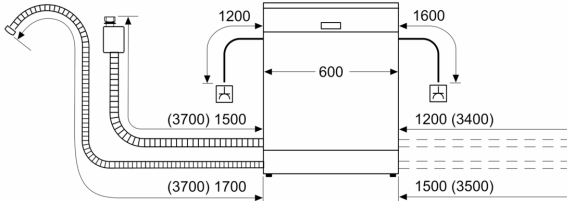

Energieeffizienzklasse:B
 Energieverbrauch des Eco 50°C Programm pro 100 Betriebszyklen: 64 kWh
 Anzahl Maßgedecke: 13
 Wasserverbrauch: 9.5 l
 Programmdauer: 3:55 h
 Geräuschwert: 43 dB(A) re 1pW
 Geräusch-Effizienzklasse: B
 Bauform: Einbau
 Höhe der Arbeitsplatte: 0 mm
 Abmessungen des Gerätes (H x B x T): 815 x 598 x 550 mm
 Min. Nischenmaße für Installation (H x B x T): ... 815-875 x 600 x 550 mm
 Tiefe bei geöffneter Tür (90°): 1150 mm
 Höhenverstellbare Füße: Ja - alle von vorne
 Höhenverstellung max.: 60 mm
 Verstellbarer Sockel: Horizontal und Vertikal
 Nettogewicht: 44.1 kg
 Bruttogewicht: 46.0 kg
 Anschlusswert: 2400 W
 Absicherung: 10 A
 Spannung: 220-240 V
 Frequenz: 50; 60 Hz
 Länge Anschlusskabel: 175.0 cm
 Steckerart: Schuko-/Gardy mit Erdung
 Länge Zulaufschlauch: 165 cm
 Länge Ablaufschlauch: 190 cm
 EAN-Nummer: 4242005308514
 Gerätetyp: Vollintegriert

Maße

- Gerätemaße (H x B x T): 81.5 cm x 59.8 cm x 55.0 cm

¹ auf einer Energieeffizienzklassen-Skala von A bis G

²Energieverbrauch kWh/100 Betriebszyklen (im Programm Eco 50 °C)

³ Wasserverbrauch in Liter pro Betriebszyklus (im Programm Eco 50 °C)

⁴ Programmdauer im Programm Eco 50 °C

* Garantiebedingungen finden Sie unter <https://www.bosch-home.com/de/>

**Serie 8, Vollintegrierter
Geschirrspüler, 60 cm
SMD8YBX01D**

Maße in mm

⏏ Steckdose
() Werte mit Verlängerungssatz