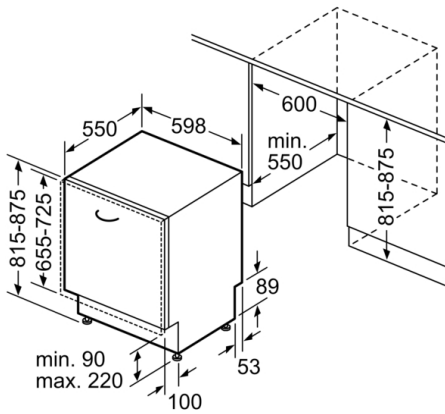

Technische Daten

Energieeffizienzklasse (EU 2017/1369): B
 Energieverbrauch des eco-Programms pro 100 Betriebszyklen:
 64 kWh
 Höchste Anzahl von Maßgedecken: 13
 Wasserverbrauch in Litern im eco-Programm pro Betriebszyklus:
 9,5 l
 Programmdauer: 3:55 h
 Luftschallemissionen: 43 dB(A) re 1 pW
 Luftschallemissionsklasse: B
 Bauform: Eingebaut
 Höhe der Arbeitsplatte: 0 mm
 Abmessungen des Gerätes: 815 x 598 x 550 mm
 Min. Nischenmaße für Installation (H x B x T): 815-875 x 600 x
 550 mm
 Tiefe bei geöffneter Tür (90°): 1150 mm
 Höhenverstellbare Füße: Ja - alle von vorne
 Höhenverstellung max.: 60 mm
 Verstellbarer Sockel: Horizontal und Vertikal
 Nettogewicht: 43,6 kg
 Bruttogewicht: 45,5 kg
 Anschlusswert: 2400 W
 Absicherung: 10 A
 Spannung: 220-240 V
 Frequenz: 50; 60 Hz
 Länge Anschlusskabel: 175 cm
 Steckerart: Schuko-/Gardy.m.Erdung
 Länge Zulaufschlauch: 165 cm
 Länge Ablaufschlauch: 190 cm
 EAN-Nummer: 4242005230013
 Art der Installation: Vollintegrierbar

Anzeige und Bedienung

- Home Connect
- Bedienung von oben
- Klartext-Beschriftung
- Restzeitprojektion weiß
- Echtzeituhr
- Startzeitvorwahl: 1-24 Stunden

Sicherheit

- AquaStop mit lebenslanger Garantie
- Inkl. Salzeinfüllkanne
- Inkl. Dampfschutz-Blech
- Gerätemaße (H x B x T): 81.5 cm x 59.8 cm x 55.0 cm

Serie 8, Vollintegrierter Geschirrspüler, 60 cm
SMD8YBX00D

Maße in mm