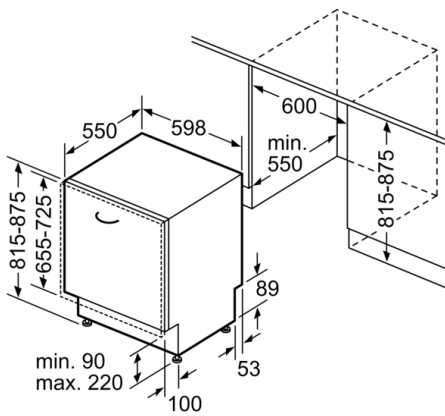

Serie 6, Vollintegrierter Geschirrspüler, 60 cm
SMD6ECX57E

Maße in mm