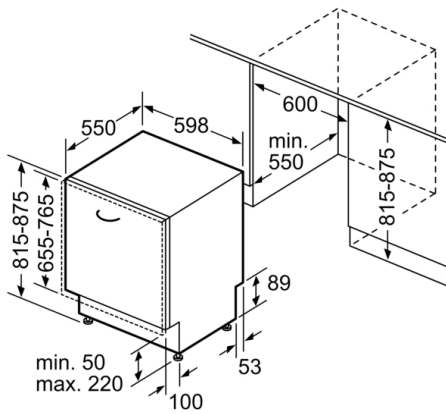

**Technische Daten**

Energieeffizienzklasse: E  
 Energieverbrauch des eco-Programms pro 100 Betriebszyklen: 94 kWh  
 Höchste Anzahl von Maßgedecken: 13  
 Wasserverbrauch in Litern im eco-Programm pro Betriebszyklus: 9,5 l  
 Programmdauer: 3:15 h  
 Luftschallemissionen: 42 dB(A) re 1 pW  
 Luftschallemissionsklasse: B  
 Bauform: Eingebaut  
 Höhe der Arbeitsplatte: 0 mm  
 Abmessungen des Gerätes: 815 x 598 x 550 mm  
 Nischenmaße (H x B x T): 815-875 x 600 x 550 mm  
 Approbationszertifikate: CE, VDE  
 Tiefe bei geöffneter Tür (90°): 1150 mm  
 Höhenverstellbare Füße: Ja - von vorne  
 Höhenverstellung max.: 60 mm  
 Verstellbarer Sockel: Horizontal und Vertikal  
 Nettogewicht: 42,277 kg  
 Bruttogewicht: 44,5 kg  
 Absicherung: 10 A  
 Spannung: 220-240 V  
 Frequenz: 50; 60 Hz  
 Länge Anschlusskabel: 175 cm  
 Steckerart: Schuko-/Gardy.m.Erdung  
 Länge Zulaufschlauch: 165 cm  
 Länge Ablaufschlauch: 190 cm  
 EAN-Nummer: 4242005130801  
 Art der Installation: Vollintegrierbar

#### Maße

- Gerätemaße (H x B x T): 81.5 cm x 59.8 cm x 55.0 cm

**Serie | 6, Vollintegrierter Geschirrspüler, 60 cm**  
**SMA68PD06E**

Maße in mm