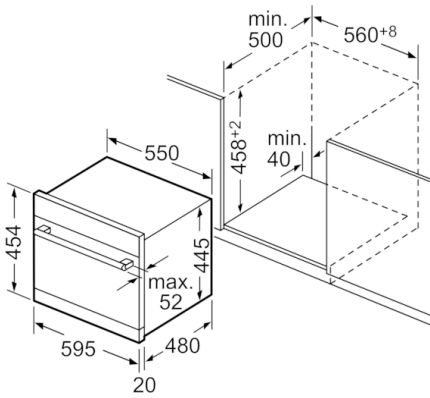

Technische Daten

Energieeffizienzklasse (EU 2017/1369):	F
Energieverbrauch des eco-Programms pro 100 Betriebszyklen (EU 2017/1369):	61
Höchste Anzahl von Maßgedecken (EU 2017/1369):	6
Wasserverbrauch in Litern im eco-Programm pro Betriebszyklus (EU 2017/1369):	8,0
Programmdauer (EU 2017/1369):	3:55
Luftschallemissionen (EU 2017/1369):	49
Luftschallemissionsklasse (EU 2017/1369):	C
Bauform:	Eingebaut
Höhe der Arbeitsplatte (mm):	0
Abmessungen des Gerätes (mm):	454 x 595 x 500
Tiefe Produkt bei geöffneter Tür (90°) (mm):	845
Höhenverstellbare Füße:	Nein
Verstellbarer Sockel:	Nein
Nettogewicht (kg):	23,228
Bruttogewicht (kg):	24,6
Anschlusswert (W):	2400
Absicherung (A):	10
Spannung (V):	220-240
Frequenz (Hz):	50; 60
Länge Anschlusskabel (cm):	175
Steckerart:	Schuko-/Gardy.m.Erdung
Länge Zulaufschlauch (cm):	165
Länge Ablaufschlauch (cm):	215
EAN-Nummer:	4242005198023
Art der Installation:	Tischgerät

Sicherheit

- AquaStop mit lebenslanger Garantie
- Inkl. Einbauleisten (Edelstahl)
- Incl. AquaStop-Verlängerung
- Gerätemaße (H x B x T): 45.4 cm x 59.5 cm x 50.0 cm

**Serie | 6, Einbau-Modular-Geschirrspüler, 60
cm, Edelstahl
SKE52M75EU**

Maße in mm