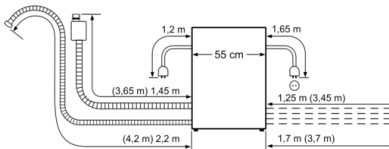

Korbsystem

- Flexibles Korbsystem:
 - Korbfarbe silber • Klappstachelreihen • Variabler Besteckkorb • Tassenetageren

Anzeige und Bedienung

- Farbe Anzeige-Elemente: rot
- Startzeitvorwahl: 1-24 Stunden
- Elektronische Restzeit-Anzeige in Minuten
- Elektronische Salz-Nachfüllanzeige
- Elektronische Klarspüler-Nachfüllanzeige
- Tastensperre

Sicherheit

- AquaStop mit lebenslanger Garantie
- Inkl. Einbauleisten (Edelstahl)
- Incl. AquaStop-Verlängerung
- Gerätemaße (H x B x T): 45.4 cm x 59.5 cm x 50.0 cm

Serie 6, Einbau-Modular-Geschirrspüler, Edelstahl SKE52M75EU

Nominale Längen:	1,65 m	Verlängerung:	2,20 m
AquaStop:	2,25 m	AquaStop:	2,00 m
Ablaufschlauch:	1,70 m	Ablaufschlauch:	2,00 m

Maße in mm