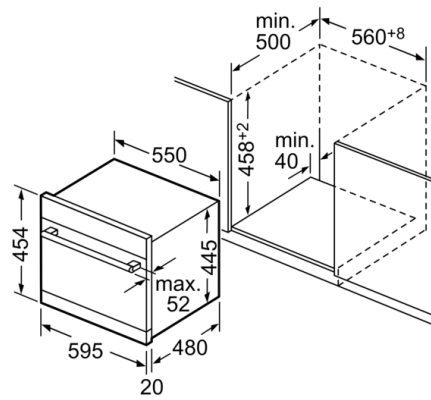

Serie 6, Einbau-Modular-Geschirrspüler, Edelstahl SKE52M75EU

Nominale Längen:	1,65 m	Verlängerung:	2,20 m
AquaStop:	2,25 m	AquaStop:	2,00 m
Ablaufschlauch:	1,70 m	Ablaufschlauch:	2,00 m

Maße in mm