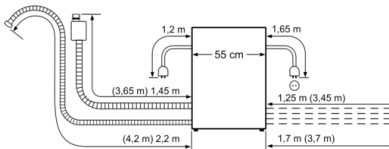

4 242002 841663

Serie 6, Einbau-Modular-Geschirrspüler, 60 cm, Edelstahl SKE52M65EU

Maße

- Gerätemaße (H x B x T): 45.4 cm x 59.5 cm x 50.0 cm

Leistung und Verbrauch

- Fassungsvermögen: 6 Maßgedecke
- Energieeffizienzklasse: A+ (auf einer Energieeffizienzklassen-Skala von A+++ bis D)
- Energieverbrauch 174 kWh/Jahr auf der Grundlage von 280 Standardreinigungszyklen bei Kaltwasserbefüllung und dem Verbrauch der Betriebsarten mit geringer Leistungsaufnahme. Der tatsächliche Energieverbrauch hängt von der Art der Nutzung des Geräts ab
- Energieverbrauch im Programm Eco 50 °C: 0.61 kWh
- Leistungsaufnahme ausgeschaltet / nicht ausgeschaltet: 0.1 W / 0.1 W
- Wasserverbrauch 2240 Liter/Jahr, auf der Grundlage von 280 Standardreinigungszyklen. Der tatsächliche Wasserverbrauch hängt von der Art der Nutzung des Geräts ab
- Wasserverbrauch im Programm Eco 50 °C: 8.0 l
- Trocknungseffizienzklasse: A auf einer Skala von G (geringste Effizienz) bis A (höchste Effizienz)
- Die Angaben im Datenblatt beziehen sich auf das Programm Eco 50 °C. Dieses Programm ist zur Reinigung normal verschmutzten Geschirrs geeignet und in Bezug auf den kombinierten Energie- und Wasserverbrauch am effizientesten
- Programmdauer im Programm Eco 50 °C: 200 min
- Dauer des nicht ausgeschalteten Zustands: 0 min
- Geräusch: 47 dB(A) re 1 pW

- AquaStop: eine Bosch Garantie bei Wasserschäden – ein Geräteleben lang*
- Tastensperre

Serie 6, Einbau-Modular-Geschirrspüler, 60 cm, Edelstahl SKE52M65EU

Nominale Längen:
 AquaStop: 1,65 m
 Ablaufschlauch: 2,25 m
 Netzkabel: 1,70 m

Verlängerung:
 AquaStop: 2,20 m
 Ablaufschlauch: 2,00 m

Maße in mm

Maße in mm

Maße in mm