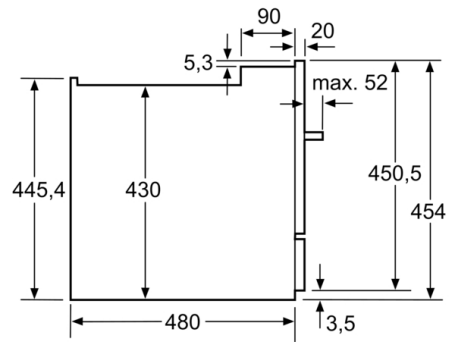

Serie 6, Einbau-Modular-Geschirrspüler, 60 cm, Edelstahl SKE52M65EU

Nominale Längen:
AquaStop: 1,65 m
Ablaufschlauch: 2,25 m
Netzkabel: 1,70 m

Verlängerung:
AquaStop: 2,20 m
Ablaufschlauch: 2,00 m

Maße in mm

Maße in mm

Maße in mm