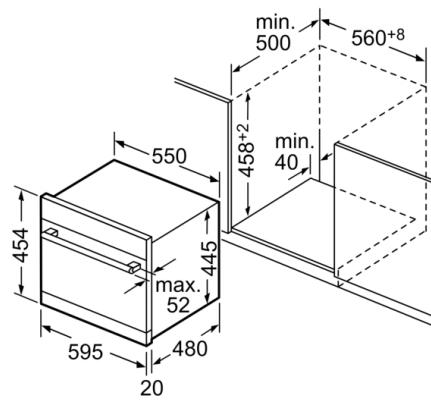

Technische Daten

Wasserverbrauch : 8,0 l
 Bauform : Eingebaut
 Höhe der Arbeitsplatte : 0 mm
 Abmessungen des Gerätes : 454 x 595 x 500 mm
 Tiefe bei geöffneter Tür (90°) : 845 mm
 Höhenverstellbare Füße : Nein
 Verstellbarer Sockel : Nein
 Nettogewicht : 22,3 kg
 Bruttogewicht : 24,8 kg
 Absicherung : 10 A
 Spannung : 220-240 V
 Frequenz : 50; 60 Hz
 Länge Anschlusskabel : 175 cm
 Steckerart : Schuko-/Gardy.m.Erdung
 Länge Zulaufschlauch : 165 cm
 Länge Ablaufschlauch : 215 cm
 EAN-Nummer : 4242002841663
 Anzahl Maßgedecke : 6
 Energieeffizienzklasse (2010/30/EC) : A+
 Jährlicher Energieverbrauch - neu (2010/30/EC) : 174,00 kWh/Jahr
 Energieverbrauch : 0,61 kWh
 Leistungsaufnahme im unausgeschalteten Zustand (2010/30/EC) : 0,10 W
 Energieverbrauch im ausgeschalteten Modus (2010/30/EC) : 0,10 W
 Jährlicher Wasserverbrauch - neu (2010/30/EC) : 2240 l/annum
 Trocknungsklasse : A
 Vergleichsprogramm : Eco
 Programmdauer Vergleichsprogramm : 200 min
 Schallleistung : 47 dB(A) re 1 pW
 Art der Installation : Auftischgerät

- AquaStop: eine Bosch Garantie bei Wasserschäden – ein Geräteleben lang*
- Tastensperre

Serie 6, Einbau-Modular-Geschirrspüler, 60 cm, Edelstahl SKE52M65EU

Nominale Längen:
 AquaStop: 1,65 m
 Ablaufschlauch: 2,25 m
 Netzkabel: 1,70 m

Verlängerung:
 AquaStop: 2,20 m
 Ablaufschlauch: 2,00 m

Maße in mm

Maße in mm

Maße in mm