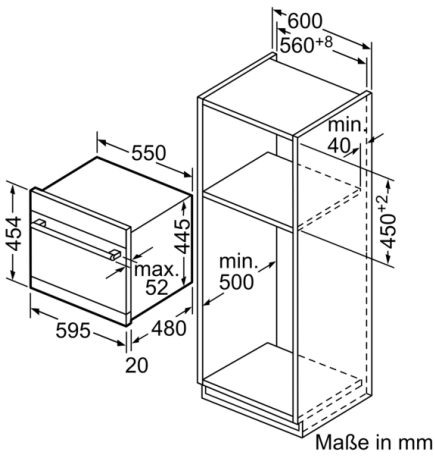

Technische Daten

Wasserverbrauch : 8,0 l
 Bauform : Eingebaut
 Höhe der Arbeitsplatte : 0 mm
 Abmessungen des Gerätes : 454 x 595 x 500 mm
 Tiefe bei geöffneter Tür (90°) : 845 mm
 Höhenverstellbare Füße : Nein
 Verstellbarer Sockel : Nein
 Nettogewicht : 22,3 kg
 Bruttogewicht : 24,8 kg
 Absicherung : 10 A
 Spannung : 220-240 V
 Frequenz : 50; 60 Hz
 Länge Anschlusskabel : 175 cm
 Steckerart : Schuko-/Gardy.m.Erdung
 Länge Zulaufschlauch : 165 cm
 Länge Ablaufschlauch : 215 cm
 EAN-Nummer : 4242002841663
 Anzahl Maßgedecke : 6
 Energieeffizienzklasse (2010/30/EC) : A+
 Jährlicher Energieverbrauch - neu (2010/30/EC) : 174,00 kWh/Jahr
 Energieverbrauch : 0,61 kWh
 Leistungsaufnahme im unausgeschalteten Zustand (2010/30/EC) : 0,10 W
 Energieverbrauch im ausgeschalteten Modus (2010/30/EC) : 0,10 W
 Jährlicher Wasserverbrauch - neu (2010/30/EC) : 2240 l/annum
 Trocknungsklasse : A
 Vergleichsprogramm : Eco
 Programmdauer Vergleichsprogramm : 200 min
 Schallleistung : 47 dB(A) re 1 pW
 Art der Installation : Auftischgerät

- AquaStop: eine Bosch Garantie bei Wasserschäden – ein Geräteleben lang*
- Tastensperre

Serie 6, Einbau-Modular-Geschirrspüler, 60 cm, Edelstahl SKE52M65EU

Nominale Längen:
 AquaStop: 1,65 m
 Ablaufschlauch: 2,25 m
 Netzkabel: 1,70 m

Verlängerung:
 AquaStop: 2,20 m
 Ablaufschlauch: 2,00 m

Maße in mm

Maße in mm

Maße in mm