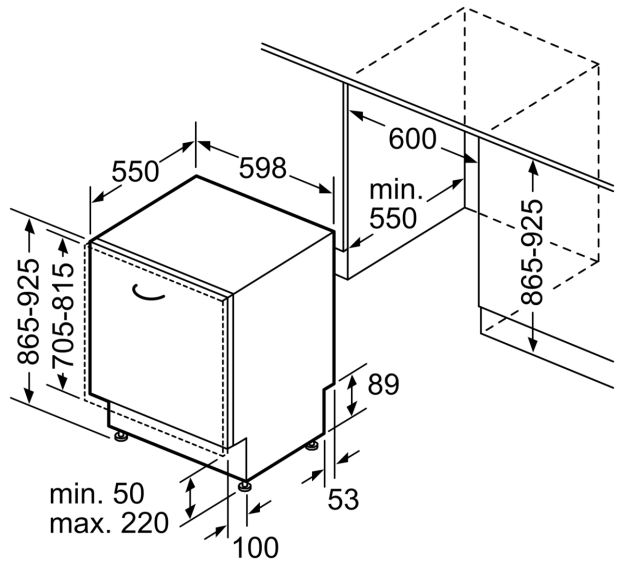

Technische Daten

Energieeffizienzklasse:	D
Energieverbrauch des eco-Programms pro 100 Betriebszyklen:	85 kWh
Höchste Anzahl von Maßgedecken:	14
Wasserverbrauch in Litern im eco-Programm pro Betriebszyklus:	9.5 l
Programmdauer:	4:55 h
Luftschallemissionen:	44 dB(A) re 1 pW
Luftschallemissionsklasse:	B
Bauform:	Einbau
Höhe der Arbeitsplatte:	0 mm
Abmessungen des Gerätes:	865 x 598 x 550 mm
Min. Nischenmaße für Installation (H x B x T): ...	865-925 x 600 x 550 mm
Tiefe bei geöffneter Tür (90°):	1200 mm
Höhenverstellbare Füße:	Ja - alle von vorne
Höhenverstellung max.:	60 mm
Verstellbarer Sockel:	Horizontal und Vertikal
Nettogewicht:	37.6 kg
Bruttogewicht:	39.5 kg
Anschlusswert:	2400 W
Absicherung:	10 A
Spannung:	220-240 V
Frequenz:	50; 60 Hz
Reparaturindex:	8.0
Länge Anschlusskabel:	175.0 cm
Steckerart:	Schuko-/Gardy.m.Erdung
Länge Zulaufschlauch:	165 cm
Länge Ablaufschlauch:	190 cm
EAN-Nummer:	4242005324828
Gerätetyp:	Einbau / Vollintegrierbar

Sicherheit

- AquaStop mit lebenslanger Garantie
- variables Scharnier 50
- Glasschutz-Technik

Technische Informationen

- Inkl. Dampfschutz-Blech
- Gerätemaße (H x B x T): 86.5 cm x 59.8 cm x 55.0 cm

¹ auf einer Energieeffizienzklassen-Skala von A bis G

Maße in mm

⚡ Steckdose
() Werte mit Verlängerungssatz

Maße in mm