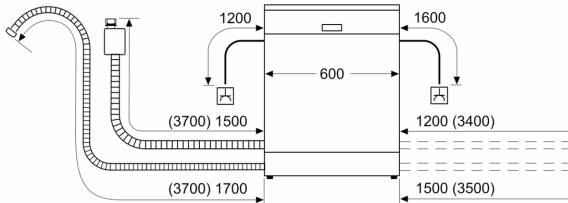

Serie 4, Vollintegrierter Geschirrspüler, 60 cm, XXL SHH4HCX48E

Maße in mm

⚡ Steckdose
( ) Werte mit Verlängerungssatz