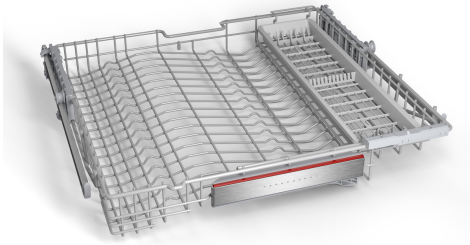

### 3. Korb für Pro Körbe SGZ6RB04

### Extra Platz im 3.Korb: 25% mehr Laderaum und Flexibilität für kleinere Küchenartikel

- **Zusätzlicher 3. Korb:** bietet mehr Laderaum für kleinere Küchenartikel -Flexibles Schiebeteil: ermöglicht variable Einstellung und gleichmäßige Beladung des oberen Korbs mit langstieligen Gläsern -Abnehmbare Messerablage / Einlage -Wellenformdesign für Gleitschutz: kein Umkippen mehr -Messerschutz: verhindert das Herausrutschen von Messern -Auszugssystem mit kugelgelagerten Leichtlaufrollen
- **Für 60 cm breite Geschirrspüler mit nachrüstbarer 3. Beladungsebene:** Der 3.Korb kann optional hinzugefügt werden, oder er kann gegen eine vorhandene Besteckschublade ausgetauscht werden
- **4242005216031**